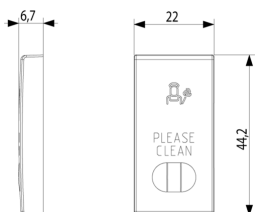

Κατάσταση Προϊόντος

3 - Προϊόν διαχειριζόμεν

Ελάχιστη ποσότητα παραγγελίας

5 NR

Βίντεο

- [Arké lives in your time](#)

Σχέδια

Διαστάσεις

Πίσω πλευρά

3d σχέδιο

Τεχνικά δεδομένα

- **Class group:** Domestic switching devices
- **Class:** Control element/cover plate for domestic switching devices
- **Model:** One-part rocker
- **Imprint/indication:** Various symbols
- **Utilization:** Switch/push button
- **Suitable for touch sensor connector for bus system:** No
- **Type of fastening:** Clamp mounting
- **Monitoring window/light outlet:** Yes
- **Material:** Plastic
- **Material quality:** Thermoplastic
- **Halogen free:** Yes
- **Surface protection:** Untreated
- **Surface finishing:** Matt
- **Colour:** Grey
- **RAL-number (similar):** 7015
- **With label area:** No
- **With exchangeable lens/symbol:** No
- **Suitable for degree of protection (IP):** IP40
- **Depth:** 670,00 mm

Κωδικός 8007352540415
Ποσότητα 5 NR
Διαστ. 4,1x2,8x5,3 [cm]
Βάρος 16,56 [g]

Κωδικός 8007352540422
Ποσότητα 25 NR
Διαστ. 14,2x6,7x5,9 [cm]
Βάρος 114,45 [g]

Legal

Η Vimar διατηρεί το δικαίωμα τροποποίησης ανά πάσα στιγμή και χωρίς προειδοποίηση των χαρακτηριστικών των προϊόντων που αναφέρονται. Η εγκατάσταση πρέπει να πραγματοποιείται από εξειδικευμένο προσωπικό σύμφωνα με τους κανονισμούς που διέπουν την εγκατάσταση του ηλεκτρολογικού εξοπλισμού και ισχύουν στη χώρα όπου εγκαθίστανται τα προϊόντα. Για τις συνθήκες χρήσης των πληροφοριών που παρέχονται στο δελτίο προϊόντος, βλ. [Όροι χρήσης](#).