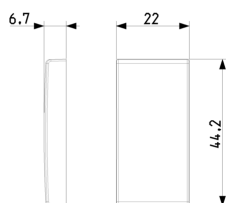

Ελάχιστη ποσότητα παραγγελίας

5 NR

Βίντεο

- [Arké lives in your time](#)

Σχέδια

Διαστάσεις

Πίσω πλευρά

3d σχέδιο

Τεχνικά δεδομένα

- **Class group:** Domestic switching devices
- **Class:** Control element/cover plate for domestic switching devices
- **Model:** One-part rocker
- **Imprint/indication:** None
- **Utilization:** Switch/push button
- **Suitable for touch sensor connector for bus system:** No
- **Type of fastening:** Clamp mounting
- **Monitoring window/light outlet:** Yes
- **Material:** Plastic
- **Material quality:** Thermoplastic
- **Halogen free:** Yes
- **Surface protection:** Untreated
- **Surface finishing:** Matt
- **Colour:** Grey
- **RAL-number (similar):** 7015
- **With label area:** No
- **With exchangeable lens/symbol:** No
- **Suitable for degree of protection (IP):** IP40
- **Depth:** 670,00 mm

Κωδικός 8007352548923
Ποσότητα 5 NR
Διαστ. 4,1x2,8x5,3 [cm]
Βάρος 19,2 [g]

Κωδικός 8007352548930
Ποσότητα 25 NR
Διαστ. 14,2x6,7x5,9 [cm]
Βάρος 127,8 [g]

Legal

Η Vimar διατηρεί το δικαίωμα τροποποίησης ανά πάσα στιγμή και χωρίς προειδοποίηση των χαρακτηριστικών των προϊόντων που αναφέρονται. Η εγκατάσταση πρέπει να πραγματοποιείται από εξειδικευμένο προσωπικό σύμφωνα με τους κανονισμούς που διέπουν την εγκατάσταση του ηλεκτρολογικού εξοπλισμού και ισχύουν στη χώρα όπου εγκαθίστανται τα προϊόντα. Για τις συνθήκες χρήσης των πληροφοριών που παρέχονται στο δελτίο προϊόντος, βλ. [Όροι χρήσης](#).