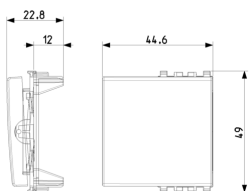

3 - Προϊόν διαχειριζόμεν

Ελάχιστη ποσότητα παραγγελίας

2 NR

Βίντεο

- [Arké lives in your time](#)

Σχέδια

Διαστάσεις

Πίσω πλευρά

3d σχέδιο

Τεχνικά δεδομένα

- **Class group:** Domestic switching devices
- **Class:** Control element/cover plate for domestic switching devices
- **Model:** One-part rocker
- **Imprint/indication:** None
- **Utilization:** Switch/push button
- **Suitable for touch sensor connector for bus system:** No
- **Type of fastening:** Clamp mounting
- **Monitoring window/light outlet:** Yes
- **Material:** Plastic
- **Material quality:** Thermoplastic
- **Halogen free:** Yes
- **Surface protection:** Untreated
- **Surface finishing:** Matt
- **Colour:** Grey
- **RAL-number (similar):** 7015
- **With label area:** No
- **With exchangeable lens/symbol:** No
- **Suitable for degree of protection (IP):** IP40
- **Depth:** 1.080,00 mm

Κωδικός 8007352548985
Ποσότητα 2 NR
Διαστ. 5,1x2,8x5,3 [cm]
Βάρος 21,8 [g]

Κωδικός 8007352548992
Ποσότητα 10 NR
Διαστ. 14,2x6,7x5,9 [cm]
Βάρος 140,4 [g]

Legal

Η Vimar διατηρεί το δικαίωμα τροποποίησης ανά πάσα στιγμή και χωρίς προειδοποίηση των χαρακτηριστικών των προϊόντων που αναφέρονται. Η εγκατάσταση πρέπει να πραγματοποιείται από εξειδικευμένο προσωπικό σύμφωνα με τους κανονισμούς που διέπουν την εγκατάσταση του ηλεκτρολογικού εξοπλισμού και ισχύουν στη χώρα όπου εγκαθίστανται τα προϊόντα. Για τις συνθήκες χρήσης των πληροφοριών που παρέχονται στο δελτίο προϊόντος, βλ. [Όροι χρήσης](#).