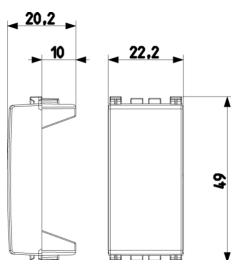

3 - Προϊόν διαχειριζόμεν

Ελάχιστη ποσότητα παραγγελίας

100 NR

Σχέδια

Διαστάσεις

Πίσω πλευρά

3d σχέδιο

Τεχνικά δεδομένα

- **Class group:** Domestic switching devices
- **Class:** Push button
- **Assembly arrangement:** Modular device for domestic switching devices
- **Model:** Single push button
- **Method of operation:** Other
- **Number of rockers:** 0
- **Number of modules (module system):** 100
- **Number of poles:** 0
- **Nominal voltage:** 0 V
- **With lighting:** No
- **Feedback-signal contact:** No
- **Mounting method:** Flush-mounted
- **Type of fastening:** Mounting with claw
- **Material:** Plastic
- **Material quality:** Thermoplastic
- **Halogen free:** Yes
- **Anti-bacterial treatment:** Yes
- **Surface protection:** Other
- **Surface finishing:** Matt
- **Colour:** Grey
- **RAL-number (similar):** 7015
- **Transparent:** No
- **Label space/information surface:** Yes
- **Device width:** 22,20 mm
- **Device height:** 49,00 mm
- **Device depth:** 20,20 mm

Συσκευασίες

Κωδικός 8007352651722
Ποσότητα 1 NR
Διαστ. 2,23x4,9x2,05 [cm]
Βάρος 4,51 [g]

Κωδικός 8007352651739
Ποσότητα 10 NR
Διαστ. 22x4,9x2 [cm]
Βάρος 45,1 [g]

Κωδικός 8007352651746
Ποσότητα 100 NR
Διαστ. 28,2x11,1x10 [cm]
Βάρος 545,4 [g]

Κωδικός 8007352653719
Ποσότητα 1.000 NR
Διαστ. 57,5x22,5x30 [cm]
Βάρος 5.948 [g]

Legal

Η Vimar διατηρεί το δικαίωμα τροποποίησης ανά πάσα στιγμή και χωρίς προειδοποίηση των χαρακτηριστικών των προϊόντων που αναφέρονται. Η εγκατάσταση πρέπει να πραγματοποιείται από εξειδικευμένο προσωπικό σύμφωνα με τους κανονισμούς που διέπουν την εγκατάσταση του ηλεκτρολογικού εξοπλισμού και ισχύουν στη χώρα όπου εγκαθίστανται τα προϊόντα. Για τις συνθήκες χρήσης των πληροφοριών που παρέχονται στο δελτίο προϊόντος, βλ. [Όροι χρήσης](#).