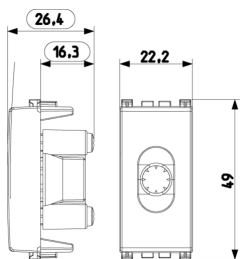

### Σχέδια

Διαστάσεις

Πίσω πλευρά

3d σχέδιο

## Συσκευασίες

8 007352 455054

**Κωδικός** 8007352455054  
**Ποσότητα** 1 NR  
**Διαστ.** 4,1x2,8x5,3 [cm]  
**Βάρος** 13 [g]

8 007352 455061

**Κωδικός** 8007352455061  
**Ποσότητα** 50 NR  
**Διαστ.** 21,4x11,6x14,2 [cm]  
**Βάρος** 735,3 [g]

8 007352 637344

**Κωδικός** 8007352637344  
**Ποσότητα** 500 NR  
**Διαστ.** 57,5x22,5x30 [cm]  
**Βάρος** 7.653 [g]