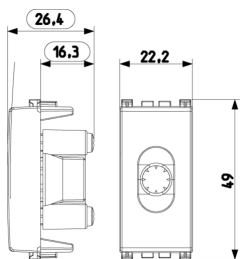

Ελάχιστη ποσότητα παραγγελίας

50 NR

Βίντεο

- [Arké lives in your time](#)

Σχέδια

Διαστάσεις

Πίσω πλευρά

3d σχέδιο

Τεχνικά δεδομένα

- **Class group:** Domestic switching devices
- **Class:** Cable entry
- **Model:** Other
- **Colour:** Aluminium
- **RAL-number (similar):** 9007
- **Suitable for surface mounted box for flush-mounted switching equipment:** Yes

Συσκευασίες

8 0 0 7 3 5 2 6 0 1 3 8 3

8 0 0 7 3 5 2 6 0 4 2 8 5

Κωδικός 8007352601383

Ποσότητα 1 NR

Διαστ. 4,1x2,8x5,3 [cm]

Βάρος 13 [g]

Κωδικός 8007352604285

Ποσότητα 50 NR

Διαστ. 21,4x11,6x14,2 [cm]

Βάρος 735,3 [g]

Legal

Η Vimar διατηρεί το δικαίωμα τροποποίησης ανά πάσα στιγμή και χωρίς προειδοποίηση των χαρακτηριστικών των προϊόντων που αναφέρονται. Η εγκατάσταση πρέπει να πραγματοποιείται από εξειδικευμένο προσωπικό σύμφωνα με τους κανονισμούς που διέπουν την εγκατάσταση του ηλεκτρολογικού εξοπλισμού και ισχύουν στη χώρα όπου εγκαθίστανται τα προϊόντα. Για τις συνθήκες χρήσης των πληροφοριών που παρέχονται στο δελτίο προϊόντος, βλ. [Όροι χρήσης](#).