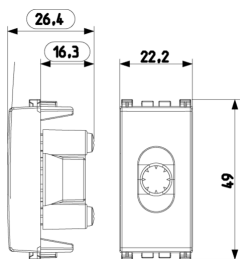

Ελάχιστη ποσότητα παραγγελίας

50 NR

Βίντεο

- [Arké lives in your time](#)

Σχέδια

Διαστάσεις

Πίσω πλευρά

3d σχέδιο

Gallery

Τεχνικά δεδομένα

- **Class group:** Domestic switching devices
- **Class:** Cable entry
- **Model:** Other
- **Colour:** Grey
- **RAL-number (similar):** 7015
- **Suitable for surface mounted box for flush-mounted switching equipment:** Yes

Συσκευασίες

8 007352 413825

8 007352 413832

Κωδικός 8007352413825
Ποσότητα 1 NR
Διαστ. 4,1x2,8x5,3 [cm]
Βάρος 13 [g]

Κωδικός 8007352413832
Ποσότητα 50 NR
Διαστ. 21,4x11,6x14,2 [cm]
Βάρος 735,3 [g]

Legal

Η Vimar διατηρεί το δικαίωμα τροποποίησης ανά πάσα στιγμή και χωρίς προειδοποίηση των χαρακτηριστικών των προϊόντων που αναφέρονται. Η εγκατάσταση πρέπει να πραγματοποιείται από εξειδικευμένο προσωπικό σύμφωνα με τους κανονισμούς που διέπουν την εγκατάσταση του ηλεκτρολογικού εξοπλισμού και ισχύουν στη χώρα όπου εγκαθίστανται τα προϊόντα. Για τις συνθήκες χρήσης των πληροφοριών που παρέχονται στο δελτίο προϊόντος, βλ. [Όροι χρήσης](#).