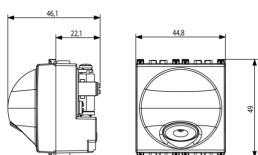

Κατάσταση Προϊόντος

3 - Προϊόν διαχειριζόμεν

Ελάχιστη ποσότητα παραγγελίας

10 NR

Βίντεο

- [Arké lives in your time](#)

Σχέδια

Διαστάσεις

Πίσω πλευρά

3d σχέδιο

Τεχνικά δεδομένα

- **Class group:** Domestic switching devices
- **Class:** Cable entry
- **Model:** Other

- **Colour:** White
- **RAL-number (similar):** 9016

Εμπορικά σήματα

- 00. Σήμανση CE - ΕΕ
- 08. ASTA - Ηνωμένο Βασίλειο ([download](#))
- 37. Σήμανση - Μαρόκο
- 43. UKCA - Μεγάλη Βρετανία
- 92. RoHS EAE
- 96. Ηλεκτρικές εμπειρογνώμονα ([download](#))
- 99. Οδηγία ΑΗΗΕ ([download](#))

Συσκευασίες

Κωδικός 8007352589568
Ποσότητα 1 NR
Διαστ. 6x5,4x5,3 [cm]
Βάρος 66 [g]

Κωδικός 8007352589575
Ποσότητα 10 NR
Διαστ. 28,1x13,1x6 [cm]
Βάρος 744 [g]

Legal

Η Vimar διατηρεί το δικαίωμα τροποποίησης ανά πάσα στιγμή και χωρίς προειδοποίηση των χαρακτηριστικών των προϊόντων που αναφέρονται. Η εγκατάσταση πρέπει να πραγματοποιείται από εξειδικευμένο προσωπικό σύμφωνα με τους κανονισμούς που διέπουν την εγκατάσταση του ηλεκτρολογικού εξοπλισμού και ισχύουν στη χώρα όπου εγκαθίστανται τα προϊόντα. Για τις συνθήκες χρήσης των πληροφοριών που παρέχονται στο δελτίο προϊόντος, βλ. [Όροι χρήσης](#).