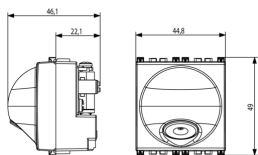

Κατάσταση Προϊόντος

3 - Προϊόν διαχειριζόμεν

Ελάχιστη ποσότητα παραγγελίας

10 NR

Βίντεο

- [Arké lives in your time](#)

Σχέδια

Διαστάσεις

Πίσω πλευρά

3d σχέδιο

Τεχνικά δεδομένα

- **Class group:** Domestic switching devices
- **Class:** Cable entry
- **Model:** Other

- **Colour:** Grey
- **RAL-number (similar):** 7015

Εμπορικά σήματα

- 00. Σήμανση CE - ΕΕ
- 08. ASTA - Ηνωμένο Βασίλειο ([download](#))
- 37. Σήμανση - Μαρόκο
- 43. UKCA - Μεγάλη Βρετανία
- 92. RoHS EAE
- 96. Ηλεκτρικές εμπειρογνώμονα ([download](#))
- 99. Οδηγία ΑΗΗΕ ([download](#))

Συσκευασίες

8 007352589483

Κωδικός 8007352589483
Ποσότητα 1 NR
Διαστ. 6x5,4x5,3 [cm]
Βάρος 66 [g]

8 007352589490

Κωδικός 8007352589490
Ποσότητα 10 NR
Διαστ. 28,1x13,1x6 [cm]
Βάρος 744 [g]

Legal

Η Vimar διατηρεί το δικαίωμα τροποποίησης ανά πάσα στιγμή και χωρίς προειδοποίηση των χαρακτηριστικών των προϊόντων που αναφέρονται. Η εγκατάσταση πρέπει να πραγματοποιείται από εξειδικευμένο προσωπικό σύμφωνα με τους κανονισμούς που διέπουν την εγκατάσταση του ηλεκτρολογικού εξοπλισμού και ισχύουν στη χώρα όπου εγκαθίστανται τα προϊόντα. Για τις συνθήκες χρήσης των πληροφοριών που παρέχονται στο δελτίο προϊόντος, βλ. [Όροι χρήσης](#).