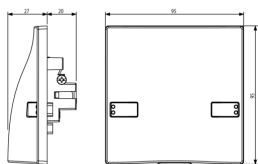

Κατάσταση Προϊόντος

3 - Προϊόν διαχειριζόμεν

Ελάχιστη ποσότητα παραγγελίας

5 NR

Βίντεο

- [Arké lives in your time](#)

Σχέδια

Διαστάσεις

Συσκευασίες

8 007352 590038

8 007352 590045

Κωδικός 8007352590038

Ποσότητα 1 NR

Διαστ. 9,7x5,1x9,8 [cm]

Βάρος 137,3 [g]

Κωδικός 8007352590045

Ποσότητα 5 NR

Διαστ. 26,4x11x10,9 [cm]

Βάρος 774,4 [g]

Legal

Η Vimar διατηρεί το δικαίωμα τροποποίησης ανά πάσα στιγμή και χωρίς προειδοποίηση των χαρακτηριστικών των προϊόντων που αναφέρονται. Η εγκατάσταση πρέπει να πραγματοποιείται από εξειδικευμένο προσωπικό σύμφωνα με τους κανονισμούς που διέπουν την εγκατάσταση του ηλεκτρολογικού εξοπλισμού και ισχύουν στη χώρα όπου εγκαθίστανται τα προϊόντα. Για τις συνθήκες χρήσης των πληροφοριών που παρέχονται στο δελτίο προϊόντος, βλ. [Όροι χρήσης](#).