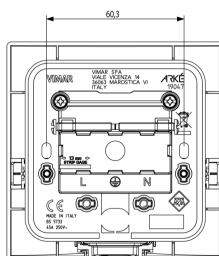

Κατάσταση Προϊόντος

3 - Προϊόν διαχειριζόμεν

Ελάχιστη ποσότητα παραγγελίας

5 NR

Βίντεο

- [Arké lives in your time](#)

Σχέδια

Διαστάσεις

Πίσω πλευρά

3d σχέδιο

Τεχνικά δεδομένα

- **Class group:** Domestic switching devices
- **Class:** Cable entry
- **Model:** Other

- **Colour:** Grey
- **RAL-number (similar):** 7015

Εμπορικά σήματα

- 00. Σήμανση CE - ΕΕ
- 08. ASTA - Ηνωμένο Βασίλειο ([download](#))
- 37. Σήμανση - Μαρόκο
- 43. UKCA - Μεγάλη Βρετανία
- 96. Ηλεκτρικές εμπειρογνώμονα ([download](#))
- 99. Οδηγία ΑΗΗΕ ([download](#))

Συσκευασίες

8 007352 590038

8 007352 590045

Κωδικός 8007352590038

Ποσότητα 1 NR

Διαστ. 9,7x5,1x9,8 [cm]

Βάρος 137,3 [g]

Κωδικός 8007352590045

Ποσότητα 5 NR

Διαστ. 26,4x11x10,9 [cm]

Βάρος 774,4 [g]

Legal

Η Vimar διατηρεί το δικαίωμα τροποποίησης ανά πάσα στιγμή και χωρίς προειδοποίηση των χαρακτηριστικών των προϊόντων που αναφέρονται. Η εγκατάσταση πρέπει να πραγματοποιείται από εξειδικευμένο προσωπικό σύμφωνα με τους κανονισμούς που διέπουν την εγκατάσταση του ηλεκτρολογικού εξοπλισμού και ισχύουν στη χώρα όπου εγκαθίστανται τα προϊόντα. Για τις συνθήκες χρήσης των πληροφοριών που παρέχονται στο δελτίο προϊόντος, βλ. [Όροι χρήσης](#).