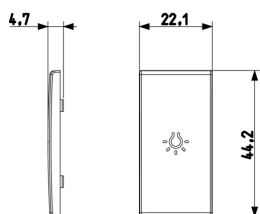

### Σχέδια

Διαστάσεις

Πίσω πλευρά

3d σχέδιο

## Συσκευασίες

**Κωδικός** 8007352459274  
**Ποσότητα** 1 NR  
**Διαστ.** 2,2x4,4x0,5 [cm]  
**Βάρος** 2,38 [g]

**Κωδικός** 8007352459281  
**Ποσότητα** 5 NR  
**Διαστ.** 6,6x4,4x1 [cm]  
**Βάρος** 11,9 [g]

**Κωδικός** 8007352459298  
**Ποσότητα** 25 NR  
**Διαστ.** 14,2x6,7x5,9 [cm]  
**Βάρος** 89,4 [g]