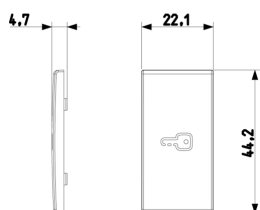

Κατάσταση Προϊόντος

3 - Προϊόν διαχειριζόμεν

Ελάχιστη ποσότητα παραγγελίας

5 NR

Βίντεο

- [Arké lives in your time](#)

Σχέδια

Διαστάσεις

Πίσω πλευρά

3d σχέδιο

Gallery

Τεχνικά δεδομένα

- **Class group:** Domestic switching devices
- **Class:** Control element/cover plate for domestic switching devices
- **Model:** One-part button
- **Imprint/indication:** Symbol key/door
- **Utilization:** Switch/push button
- **Suitable for touch sensor connector for bus system:** No
- **Type of fastening:** Clamp mounting
- **Monitoring window/light outlet:** Yes
- **Material:** Plastic
- **Material quality:** Thermoplastic
- **Halogen free:** Yes
- **Surface protection:** Untreated
- **Surface finishing:** Matt
- **Colour:** Grey
- **RAL-number (similar):** 7015
- **With label area:** No
- **With exchangeable lens/symbol:** No
- **Suitable for degree of protection (IP):** IP40
- **Depth:** 470,00 mm

Εμπορικά σήματα

- 96. Ηλεκτρικές εμπειρογνώμονα ([download](#))

Συσκευασίες

Κωδικός 8007352459304
Ποσότητα 1 NR
Διαστ. 2,2x4,4x0,5 [cm]
Βάρος 2,3 [g]

Κωδικός 8007352459311
Ποσότητα 5 NR
Διαστ. 6,6x4,4x1 [cm]
Βάρος 11,5 [g]

Κωδικός 8007352459328
Ποσότητα 25 NR
Διαστ. 14,2x6,7x5,9 [cm]
Βάρος 87,6 [g]

Legal

Η Vimar διατηρεί το δικαίωμα τροποποίησης ανά πάσα στιγμή και χωρίς προειδοποίηση των χαρακτηριστικών των προϊόντων που αναφέρονται. Η εγκατάσταση πρέπει να πραγματοποιείται από εξειδικευμένο προσωπικό σύμφωνα με τους κανονισμούς που διέπουν την εγκατάσταση του ηλεκτρολογικού εξοπλισμού και ισχύουν στη χώρα όπου εγκαθίστανται τα προϊόντα. Για τις συνθήκες χρήσης των πληροφοριών που παρέχονται στο δελτίο προϊόντος, βλ. [Όροι χρήσης](#).