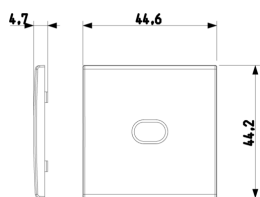

Κατάσταση Προϊόντος

2 - Προϊόν υπό κατάργηση

Ελάχιστη ποσότητα παραγγελίας

5 NR

Βίντεο

- [Arké lives in your time](#)

Σχέδια

Διαστάσεις

Πίσω πλευρά

3d σχέδιο

Τεχνικά δεδομένα

- **Class group:** Domestic switching devices
- **Class:** Control element/cover plate for domestic switching devices
- **Model:** One-part button
- **Imprint/indication:** Label space
- **Utilization:** Switch/push button
- **Suitable for touch sensor connector for bus system:** No
- **Type of fastening:** Clamp mounting
- **Monitoring window/light outlet:** Yes
- **Material:** Plastic
- **Material quality:** Thermoplastic
- **Halogen free:** Yes
- **Surface protection:** Untreated
- **Surface finishing:** Matt
- **Colour:** Grey
- **RAL-number (similar):** 7015
- **With label area:** No
- **With exchangeable lens/symbol:** No
- **Suitable for degree of protection (IP):** IP40
- **Depth:** 470,00 mm

Εμπορικά σήματα

- 96. Ηλεκτρικές εμπειρογνώμονα ([download](#))

Συσκευασίες

8 007352 464896

Κωδικός 8007352464896
Ποσότητα 1 NR
Διαστ. 4,5x4,4x0,5 [cm]
Βάρος 4,3 [g]

8 007352 464902

Κωδικός 8007352464902
Ποσότητα 5 NR
Διαστ. 4,5x4,4x2,5 [cm]
Βάρος 21,5 [g]

8 007352 464919

Κωδικός 8007352464919
Ποσότητα 25 NR
Διαστ. 14,2x6,7x5,9 [cm]
Βάρος 137,6 [g]

Legal

Η Vimar διατηρεί το δικαίωμα τροποποίησης ανά πάσα στιγμή και χωρίς προειδοποίηση των χαρακτηριστικών των προϊόντων που αναφέρονται. Η εγκατάσταση πρέπει να πραγματοποιείται από εξειδικευμένο προσωπικό σύμφωνα με τους κανονισμούς που διέπουν την εγκατάσταση του ηλεκτρολογικού εξοπλισμού και ισχύουν στη χώρα όπου εγκαθίστανται τα προϊόντα. Για τις συνθήκες χρήσης των πληροφοριών που παρέχονται στο δελτίο προϊόντος, βλ. [Όροι χρήσης](#).