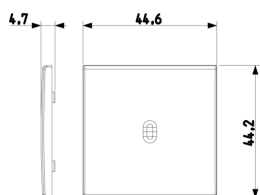

Κατάσταση Προϊόντος

3 - Προϊόν διαχειριζόμεν

Ελάχιστη ποσότητα παραγγελίας

5 NR

Βίντεο

- [Arké lives in your time](#)

Σχέδια

Διαστάσεις

Πίσω πλευρά

3d σχέδιο

Gallery

Τεχνικά δεδομένα

- **Class group:** Domestic switching devices
- **Class:** Control element/cover plate for domestic switching devices
- **Model:** One-part button
- **Imprint/indication:** None
- **Utilization:** Switch/push button
- **Suitable for touch sensor connector for bus system:** No
- **Type of fastening:** Clamp mounting
- **Monitoring window/light outlet:** Yes
- **Material:** Plastic
- **Material quality:** Thermoplastic
- **Halogen free:** Yes
- **Surface protection:** Untreated
- **Surface finishing:** Matt
- **Colour:** Grey
- **RAL-number (similar):** 7015
- **With label area:** No
- **With exchangeable lens/symbol:** No
- **Suitable for degree of protection (IP):** IP40
- **Depth:** 470,00 mm

Εμπορικά σήματα

- 96. Ηλεκτρικές εμπειρογνώμονα ([download](#))

Συσκευασίες

Κωδικός 8007352459366
Ποσότητα 1 NR
Διαστ. 4,5x4,4x0,5 [cm]
Βάρος 4,14 [g]

Κωδικός 8007352459373
Ποσότητα 5 NR
Διαστ. 4,5x4,4x2,5 [cm]
Βάρος 20,7 [g]

Κωδικός 8007352459380
Ποσότητα 25 NR
Διαστ. 14,2x6,7x5,9 [cm]
Βάρος 134,2 [g]

Legal

Η Vimar διατηρεί το δικαίωμα τροποποίησης ανά πάσα στιγμή και χωρίς προειδοποίηση των χαρακτηριστικών των προϊόντων που αναφέρονται. Η εγκατάσταση πρέπει να πραγματοποιείται από εξειδικευμένο προσωπικό σύμφωνα με τους κανονισμούς που διέπουν την εγκατάσταση του ηλεκτρολογικού εξοπλισμού και ισχύουν στη χώρα όπου εγκαθίστανται τα προϊόντα. Για τις συνθήκες χρήσης των πληροφοριών που παρέχονται στο δελτίο προϊόντος, βλ. [Όροι χρήσης](#).