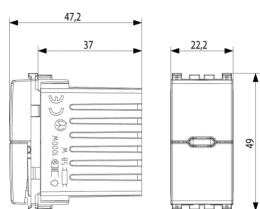

Σχέδια

Διαστάσεις

Πίσω πλευρά

3d σχέδιο

Gallery

Τεχνικά δεδομένα

- **Class group:** Domestic switching devices
- **Class:** Electronic insert for domestic switching devices
- **Model:** Other
- **Assembly arrangement:** Modular device for domestic switching devices
- **Number of modules (module system):** 1
- **Radio-controlled:** No
- **Mounting method:** Flush-mounted
- **Type of fastening:** Engage (snap)
- **Material:** Plastic
- **Material quality:** Thermoplastic
- **Surface protection:** Untreated
- **Surface finishing:** Matt
- **Colour:** White
- **RAL-number (similar):** 9016
- **Transparent:** No

Εμπορικά σήματα

- 00. Σήμανση CE - ΕΕ
- 01. IMQ - Ιταλία ([download](#))
- 37. Σήμανση - Μαρόκο
- 96. Ηλεκτρικές εμπειρογνώμονα ([download](#))
- 99. Οδηγία ΑΗΗΕ ([download](#))

Συσκευασίες

Κωδικός 8007352461239
Ποσότητα 1 NR
Διαστ. 5,1x4,3x5,3 [cm]
Βάρος 51,6 [g]

Κωδικός 8007352461246
Ποσότητα 5 NR
Διαστ. 14,4x11,6x6 [cm]
Βάρος 305 [g]

Legal

Η Vimar διατηρεί το δικαίωμα τροποποίησης ανά πάσα στιγμή και χωρίς προειδοποίηση των χαρακτηριστικών των προϊόντων που αναφέρονται. Η εγκατάσταση πρέπει να πραγματοποιείται από εξειδικευμένο προσωπικό σύμφωνα με τους κανονισμούς που διέπουν την εγκατάσταση του ηλεκτρολογικού εξοπλισμού και ισχύουν στη χώρα όπου εγκαθίστανται τα προϊόντα. Για τις συνθήκες χρήσης των πληροφοριών που παρέχονται στο δελτίο προϊόντος, βλ. [Όροι χρήσης](#).