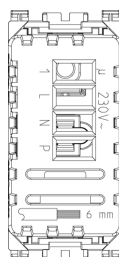

Σχέδια

Διαστάσεις

Πίσω πλευρά

3d σχέδιο

Gallery

Τεχνικά δεδομένα

- **Class group:** Domestic switching devices
- **Class:** Electronic insert for domestic switching devices
- **Model:** Other
- **Assembly arrangement:** Modular device for domestic switching devices
- **Number of modules (module system):** 1
- **Radio-controlled:** No
- **Mounting method:** Flush-mounted
- **Type of fastening:** Engage (snap)
- **Material:** Plastic
- **Material quality:** Thermoplastic
- **Surface protection:** Untreated
- **Surface finishing:** Matt
- **Colour:** White
- **RAL-number (similar):** 9016
- **Transparent:** No

Εμπορικά σήματα

- 00. Σήμανση CE - ΕΕ
- 01. IMQ - Ιταλία ([download](#))
- 37. Σήμανση - Μαρόκο
- 96. Ηλεκτρικές εμπειρογνώμονα ([download](#))
- 99. Οδηγία ΑΗΗΕ ([download](#))

Συσκευασίες

Κωδικός 8007352461239
Ποσότητα 1 NR
Διαστ. 5,1x4,3x5,3 [cm]
Βάρος 51,6 [g]

Κωδικός 8007352461246
Ποσότητα 5 NR
Διαστ. 14,4x11,6x6 [cm]
Βάρος 305 [g]

Legal

Η Vimar διατηρεί το δικαίωμα τροποποίησης ανά πάσα στιγμή και χωρίς προειδοποίηση των χαρακτηριστικών των προϊόντων που αναφέρονται. Η εγκατάσταση πρέπει να πραγματοποιείται από εξειδικευμένο προσωπικό σύμφωνα με τους κανονισμούς που διέπουν την εγκατάσταση του ηλεκτρολογικού εξοπλισμού και ισχύουν στη χώρα όπου εγκαθίστανται τα προϊόντα. Για τις συνθήκες χρήσης των πληροφοριών που παρέχονται στο δελτίο προϊόντος, βλ. [Όροι χρήσης](#).