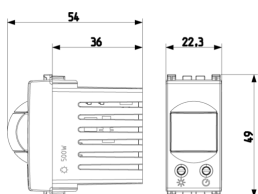

Σχέδια

Διαστάσεις

Πίσω πλευρά

3d σχέδιο

Τεχνικά δεδομένα

- **Class group:** Domestic switching devices
- **Class:** Electronic insert for domestic switching devices
- **Model:** Other
- **Assembly arrangement:** Modular device for domestic switching devices
- **Number of modules (module system):** 1
- **Radio-controlled:** No
- **Mounting method:** Flush-mounted
- **Type of fastening:** Engage (snap)
- **Material:** Plastic
- **Material quality:** Thermoplastic
- **Surface protection:** Untreated
- **Surface finishing:** Matt
- **Colour:** Grey
- **RAL-number (similar):** 7015
- **Transparent:** No

Ποσότητα 1 NR

Διαστ. 5,1x4,3x5,3 [cm]

Βάρος 51,1 [g]

Κωδικός 8007352471139

Ποσότητα 5 NR

Διαστ. 14,4x11,6x6 [cm]

Βάρος 302,5 [g]

Legal