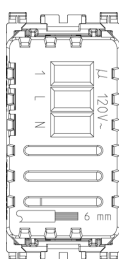

Σχέδια

Διαστάσεις

Πίσω πλευρά

3d σχέδιο

Τεχνικά δεδομένα

- **Class group:** Domestic switching devices
- **Class:** Electronic insert for domestic switching devices
- **Model:** Other
- **Assembly arrangement:** Modular device for domestic switching devices
- **Number of modules (module system):** 1
- **Radio-controlled:** No
- **Mounting method:** Flush-mounted
- **Type of fastening:** Engage (snap)
- **Material:** Plastic
- **Material quality:** Thermoplastic
- **Surface protection:** Untreated
- **Surface finishing:** Matt
- **Colour:** Grey
- **RAL-number (similar):** 7015
- **Transparent:** No

Ποσότητα 1 NR

Διαστ. 5,1x4,3x5,3 [cm]

Βάρος 51,1 [g]

Κωδικός 8007352471139

Ποσότητα 5 NR

Διαστ. 14,4x11,6x6 [cm]

Βάρος 302,5 [g]

Legal