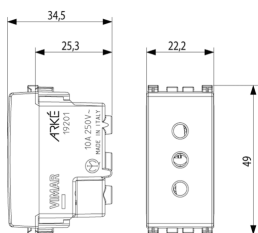

Σχέδια

Διαστάσεις