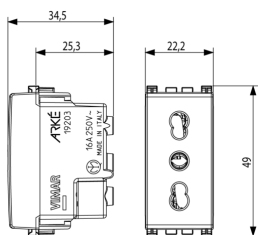

Σχέδια

Διαστάσεις

Πίσω πλευρά

3d σχέδιο

Gallery

Τεχνικά δεδομένα

- **Class group:** Domestic switching devices
- **Class:** Socket outlet
- **Model:** Italian type Bipasso
- **Number of units:** 1
- **Number of modules (module system):** 1
- **Number of socket outlets switchable:** 0
- **Imprint/indication:** None
- **Connection type:** Screwed terminal
- **With hinged lid:** No
- **With enhanced contact protection:** Yes
- **Label space/information surface:** Yes
- **Colour:** Aluminium
- **RAL-number (similar):** 9007
- **Metallic colour:** No
- **Transparent:** No
- **Lockable:** No
- **Eject-mechanism:** No
- **Insulated mounting:** No
- **With function lighting:** No
- **With orientation lighting:** No
- **Over voltage protection:** No
- **Fault current protection:** No
- **Mounting method:** Flush-mounted
- **Material:** Plastic
- **Material quality:** Thermoplastic
- **Halogen free:** Yes
- **Surface protection:** Lacquered
- **Surface finishing:** Matt
- **With loop through function:** No
- **With on/off switch:** No
- **Rotated central insert:** No
- **Nominal current:** 16 A
- **Nominal voltage:** 250 V
- **Frequency:** 50,00 - 60,00 HZ
- **Suitable for degree of protection (IP):** IP20
- **Impact strength:** Other
- **Device width:** 22,30 mm
- **Device height:** 49,00 mm
- **Device depth:** 34,50 mm

Συσκευασίες

Κωδικός 8007352595705
Ποσότητα 1 NR
Διαστ. 4,1x2,8x5,3 [cm]
Βάρος 29,8 [g]

Κωδικός 8007352595712
Ποσότητα 50 NR
Διαστ. 21,6x11,6x14,3 [cm]
Βάρος 1.604 [g]

Κωδικός 8007352595729
Ποσότητα 500 NR
Διαστ. 57,5x22,5x30 [cm]
Βάρος 16.041 [g]