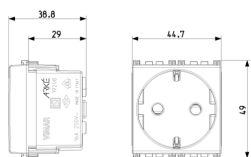

Σχέδια

Διαστάσεις