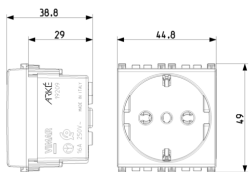

Κατάσταση Προϊόντος

3 - Προϊόν διαχειριζόμεν

Ελάχιστη ποσότητα παραγγελίας

20 NR

Βίντεο

- [Arké lives in your time](#)

Σχέδια

Διαστάσεις

Πίσω πλευρά

3d σχέδιο

Gallery

Τεχνικά δεδομένα

- **Class group:** Domestic switching devices
- **Class:** Socket outlet
- **Model:** Italian type P30
- **Number of units:** 1
- **Number of modules (module system):** 2
- **Number of socket outlets switchable:** 0
- **Imprint/indication:** None
- **Connection type:** Screwed terminal
- **With hinged lid:** No
- **With enhanced contact protection:** Yes
- **Label space/information surface:** Yes
- **Colour:** Grey
- **RAL-number (similar):** 7015
- **Metallic colour:** No
- **Transparent:** No
- **Lockable:** No
- **Eject-mechanism:** No
- **Insulated mounting:** No
- **With function lighting:** No
- **With orientation lighting:** No
- **Over voltage protection:** No
- **Fault current protection:** No
- **Mounting method:** Flush-mounted
- **Type of fastening:** Snap mounting (engagement)
- **Material:** Plastic
- **Material quality:** Thermoplastic
- **Halogen free:** Yes
- **Surface protection:** Untreated
- **Surface finishing:** Matt
- **With loop through function:** No
- **With on/off switch:** No
- **Rotated central insert:** No
- **Nominal current:** 16 A
- **Nominal voltage:** 250 V
- **Frequency:** 50,00 - 60,00 HZ
- **Suitable for degree of protection (IP):** IP20
- **Impact strength:** Other
- **Device width:** 44,80 mm
- **Device height:** 49,00 mm
- **Device depth:** 38,90 mm

8 007352414396

Κωδικός 8007352414396
Ποσότητα 20 NR
Διαστ. 27,4x11,5x9,2 [cm]
Βάρος 1.030 [g]

8 007352636439

Κωδικός 8007352636439
Ποσότητα 240 NR
Διαστ. 38x28,5x35,5 [cm]
Βάρος 13.428 [g]

8 007352750562

Κωδικός 8007352750562
Ποσότητα 3.840 NR
Διαστ. 120x80x105 [cm]
Βάρος 214.848 [g]