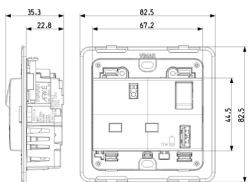

Κατάσταση Προϊόντος

3 - Προϊόν διαχειριζόμενο

Ελάχιστη ποσότητα παραγγελίας

1 NR

Φύλλα, Εγχειρίδια, Τεκμηρίωση

- [Πολυγλωσσικό φύλλο οδηγιών \(1159 kb\)](#)

Σχέδια

Διαστάσεις

Πίσω πλευρά

3d σχέδιο

Τεχνικά δεδομένα

- **Class group:** Domestic switching devices
- **Class:** Socket outlet
- **With hinged lid:** No
- **Colour:** White
- **RAL-number (similar):** 9016
- **Metallic colour:** No
- **Transparent:** No
- **Material quality:** Thermoplastic
- **Surface finishing:** Matt
- **Nominal current:** 13 A
- **Device depth:** 35,30 mm

Συσκευασίες

8 007352 631656

Κωδικός 8007352631656
Ποσότητα 1 NR
Διαστ. 8,5x3,9x8,6 [cm]
Βάρος 156,9 [g]

8 007352 631663

Κωδικός 8007352631663
Ποσότητα 10 NR
Διαστ. 20,7x18,5x9,6 [cm]
Βάρος 1.668 [g]

8 007352 650572

Κωδικός 8007352650572
Ποσότητα 60 NR
Διαστ. 39x29,5x22 [cm]
Βάρος 10.490 [g]

Legal

Η Vimar διατηρεί το δικαίωμα τροποποίησης ανά πάσα στιγμή και χωρίς προειδοποίηση των χαρακτηριστικών των προϊόντων που αναφέρονται. Η εγκατάσταση πρέπει να πραγματοποιείται από εξειδικευμένο προσωπικό σύμφωνα με τους κανονισμούς που διέπουν την εγκατάσταση του ηλεκτρολογικού εξοπλισμού και ισχύουν στη χώρα όπου εγκαθίστανται τα προϊόντα. Για τις συνθήκες χρήσης των πληροφοριών που παρέχονται στο δελτίο προϊόντος, βλ. [Όροι χρήσης](#).