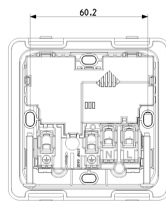

Κατάσταση Προϊόντος

3 - Προϊόν διαχειριζόμενο

Ελάχιστη ποσότητα παραγγελίας

1 NR

Φύλλα, Εγχειρίδια, Τεκμηρίωση

- [Πολυγλωσσικό φύλλο οδηγιών \(1159 kb\)](#)

Σχέδια

Διαστάσεις

Πίσω πλευρά

3d σχέδιο

Τεχνικά δεδομένα

- **Class group:** Domestic switching devices
- **Class:** Socket outlet
- **With hinged lid:** No
- **Colour:** White
- **RAL-number (similar):** 9016
- **Metallic colour:** No
- **Transparent:** No
- **Material quality:** Thermoplastic
- **Surface finishing:** Matt
- **Nominal current:** 13 A
- **Device depth:** 35,30 mm

Συσκευασίες

8 007352 631656

Κωδικός 8007352631656
Ποσότητα 1 NR
Διαστ. 8,5x3,9x8,6 [cm]
Βάρος 156,9 [g]

8 007352 631663

Κωδικός 8007352631663
Ποσότητα 10 NR
Διαστ. 20,7x18,5x9,6 [cm]
Βάρος 1.668 [g]

8 007352 650572

Κωδικός 8007352650572
Ποσότητα 60 NR
Διαστ. 39x29,5x22 [cm]
Βάρος 10.490 [g]

Legal

Η Vimar διατηρεί το δικαίωμα τροποποίησης ανά πάσα στιγμή και χωρίς προειδοποίηση των χαρακτηριστικών των προϊόντων που αναφέρονται. Η εγκατάσταση πρέπει να πραγματοποιείται από εξειδικευμένο προσωπικό σύμφωνα με τους κανονισμούς που διέπουν την εγκατάσταση του ηλεκτρολογικού εξοπλισμού και ισχύουν στη χώρα όπου εγκαθίστανται τα προϊόντα. Για τις συνθήκες χρήσης των πληροφοριών που παρέχονται στο δελτίο προϊόντος, βλ. [Όροι χρήσης](#).