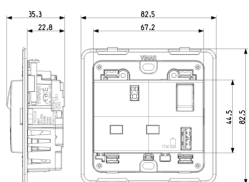

Κατάσταση Προϊόντος

3 - Προϊόν διαχειριζόμεν

Ελάχιστη ποσότητα παραγγελίας

1 NR

Φύλλα, Εγχειρίδια, Τεκμηρίωση

- [Πολυγλωσσικό φύλλο οδηγιών \(1159 kb\)](#)

Σχέδια

Διαστάσεις

Πίσω πλευρά

3d σχέδιο

Τεχνικά δεδομένα

- **Class group:** Domestic switching devices
- **Class:** Socket outlet
- **With hinged lid:** No
- **Colour:** Aluminium
- **RAL-number (similar):** 9007
- **Metallic colour:** No
- **Transparent:** No
- **Material quality:** Thermoplastic
- **Surface protection:** Lacquered
- **Surface finishing:** Matt
- **Nominal current:** 13 A
- **Device depth:** 35,30 mm

Συσκευασίες

8 007352 631670

Κωδικός 8007352631670
Ποσότητα 1 NR
Διαστ. 8,5x3,9x8,6 [cm]
Βάρος 156,9 [g]

8 007352 631687

Κωδικός 8007352631687
Ποσότητα 10 NR
Διαστ. 20,7x18,5x9,6 [cm]
Βάρος 1.668 [g]

8 007352 650589

Κωδικός 8007352650589
Ποσότητα 60 NR
Διαστ. 39x29,5x22 [cm]
Βάρος 10.490 [g]

Legal

Η Vimar διατηρεί το δικαίωμα τροποποίησης ανά πάσα στιγμή και χωρίς προειδοποίηση των χαρακτηριστικών των προϊόντων που αναφέρονται. Η εγκατάσταση πρέπει να πραγματοποιείται από εξειδικευμένο προσωπικό σύμφωνα με τους κανονισμούς που διέπουν την εγκατάσταση του ηλεκτρολογικού εξοπλισμού και ισχύουν στη χώρα όπου εγκαθίστανται τα προϊόντα. Για τις συνθήκες χρήσης των πληροφοριών που παρέχονται στο δελτίο προϊόντος, βλ. [Όροι χρήσης](#).