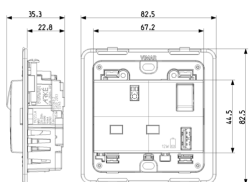

Κατάσταση Προϊόντος

3 - Προϊόν διαχειριζόμενο

Ελάχιστη ποσότητα παραγγελίας

1 NR

Φύλλα, Εγχειρίδια, Τεκμηρίωση

- [Πολυγλωσσικό φύλλο οδηγιών \(1159 kb\)](#)

Σχέδια

Διαστάσεις

Πίσω πλευρά

3d σχέδιο

Τεχνικά δεδομένα

- **Class group:** Domestic switching devices
- **Class:** Socket outlet
- **With hinged lid:** No
- **Colour:** Grey
- **RAL-number (similar):** 7015
- **Metallic colour:** No
- **Transparent:** No
- **Type of fastening:** Snap mounting (engagement)
- **Material quality:** Thermoplastic
- **Surface protection:** Untreated
- **Surface finishing:** Matt
- **Nominal current:** 13 A
- **Device depth:** 35,30 mm

Συσκευασίες

8 007352631632

Κωδικός 8007352631632
Ποσότητα 1 NR
Διαστ. 8,5x3,9x8,6 [cm]
Βάρος 120,2 [g]

8 007352631649

Κωδικός 8007352631649
Ποσότητα 10 NR
Διαστ. 20,7x18,5x9,6 [cm]
Βάρος 1.301,2 [g]

8 007352649309

Κωδικός 8007352649309
Ποσότητα 60 NR
Διαστ. 39x29,5x22 [cm]
Βάρος 8.222 [g]

Legal

Η Vimar διατηρεί το δικαίωμα τροποποίησης ανά πάσα στιγμή και χωρίς προειδοποίηση των χαρακτηριστικών των προϊόντων που αναφέρονται. Η εγκατάσταση πρέπει να πραγματοποιείται από εξειδικευμένο προσωπικό σύμφωνα με τους κανονισμούς που διέπουν την εγκατάσταση του ηλεκτρολογικού εξοπλισμού και ισχύουν στη χώρα όπου εγκαθίστανται τα προϊόντα. Για τις συνθήκες χρήσης των πληροφοριών που παρέχονται στο δελτίο προϊόντος, βλ. [Όροι χρήσης](#).