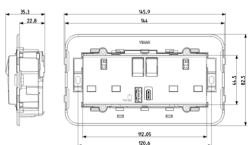

Κατάσταση Προϊόντος

3 - Προϊόν διαχειριζόμεν

Ελάχιστη ποσότητα παραγγελίας

1 NR

Φύλλα, Εγχειρίδια, Τεκμηρίωση

- [Πολυγλωσσικό φύλλο οδηγιών \(1026 kb\)](#)

Σχέδια

Διαστάσεις

Πίσω πλευρά

3d σχέδιο

Τεχνικά δεδομένα

- **Class group:** Domestic switching devices
- **Class:** Socket outlet
- **With hinged lid:** No
- **Colour:** Aluminium
- **RAL-number (similar):** 9007
- **Metallic colour:** No
- **Transparent:** No
- **Material quality:** Thermoplastic
- **Surface protection:** Lacquered
- **Surface finishing:** Matt
- **Nominal current:** 13 A

Εμπορικά σήματα

- 00. Σήμανση CE - ΕΕ
- 30. G-Mark - Χώρες του Κόλπου ([download](#))
- 37. Σήμανση - Μαρόκο
- 43. UKCA - Μεγάλη Βρετανία
- 92. RoHS EAE
- 99. Οδηγία ΑΗΗΕ ([download](#))

Συσκευασίες

Κωδικός 8007352632240
Ποσότητα 1 NR
Διαστ. 15,2x8,5x4 [cm]
Βάρος 215 [g]

Κωδικός 8007352632257
Ποσότητα 5 NR
Διαστ. 20,5x16x9,4 [cm]
Βάρος 1.159 [g]

Κωδικός 8007352650442
Ποσότητα 30 NR
Διαστ. 39x29,5x22 [cm]
Βάρος 7.420 [g]

Legal

Η Vimar διατηρεί το δικαίωμα τροποποίησης ανά πάσα στιγμή και χωρίς προειδοποίηση των χαρακτηριστικών των προϊόντων που αναφέρονται. Η εγκατάσταση πρέπει να πραγματοποιείται από εξειδικευμένο προσωπικό σύμφωνα με τους κανονισμούς που διέπουν την εγκατάσταση του ηλεκτρολογικού εξοπλισμού και ισχύουν στη χώρα όπου εγκαθίστανται τα προϊόντα. Για τις συνθήκες χρήσης των πληροφοριών που παρέχονται στο δελτίο προϊόντος, βλ. [Όροι χρήσης](#).