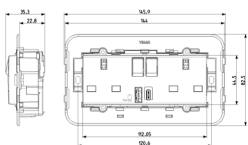

Κατάσταση Προϊόντος

3 - Προϊόν διαχειριζόμεν

Ελάχιστη ποσότητα παραγγελίας

1 NR

Φύλλα, Εγχειρίδια, Τεκμηρίωση

- [Πολυγλωσσικό φύλλο οδηγιών \(1026 kb\)](#)

Σχέδια

Διαστάσεις

Πίσω πλευρά

3d σχέδιο

Τεχνικά δεδομένα

- **Class group:** Domestic switching devices
- **Class:** Socket outlet
- **With hinged lid:** No
- **Colour:** Grey
- **RAL-number (similar):** 7015
- **Metallic colour:** No
- **Transparent:** No
- **Type of fastening:** Snap mounting (engagement)
- **Material quality:** Thermoplastic
- **Surface protection:** Untreated
- **Surface finishing:** Matt
- **Nominal current:** 13 A

Εμπορικά σήματα

- 00. Σήμανση CE - ΕΕ
- 30. G-Mark - Χώρες του Κόλπου ([download](#))
- 37. Σήμανση - Μαρόκο
- 43. UKCA - Μεγάλη Βρετανία
- 92. RoHS EAE
- 99. Οδηγία ΑΗΗΕ ([download](#))

Συσκευασίες

Κωδικός 8007352632202
Ποσότητα 1 NR
Διαστ. 15,2x8,5x4 [cm]
Βάρος 187,6 [g]

Κωδικός 8007352632219
Ποσότητα 5 NR
Διαστ. 20,5x16x9,4 [cm]
Βάρος 1.159 [g]

Κωδικός 8007352646766
Ποσότητα 30 NR
Διαστ. 39x29,5x22 [cm]
Βάρος 7.444 [g]

Legal

Η Vimar διατηρεί το δικαίωμα τροποποίησης ανά πάσα στιγμή και χωρίς προειδοποίηση των χαρακτηριστικών των προϊόντων που αναφέρονται. Η εγκατάσταση πρέπει να πραγματοποιείται από εξειδικευμένο προσωπικό σύμφωνα με τους κανονισμούς που διέπουν την εγκατάσταση του ηλεκτρολογικού εξοπλισμού και ισχύουν στη χώρα όπου εγκαθίστανται τα προϊόντα. Για τις συνθήκες χρήσης των πληροφοριών που παρέχονται στο δελτίο προϊόντος, βλ. [Όροι χρήσης](#).