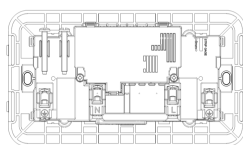

Κατάσταση Προϊόντος

3 - Προϊόν διαχειριζόμεν

Ελάχιστη ποσότητα παραγγελίας

1 NR

Φύλλα, Εγχειρίδια, Τεκμηρίωση

- [Πολυγλωσσικό φύλλο οδηγιών \(1026 kb\)](#)

Σχέδια

Διαστάσεις

Πίσω πλευρά

3d σχέδιο

Τεχνικά δεδομένα

- **Class group:** Domestic switching devices
- **Class:** Socket outlet
- **With hinged lid:** No
- **Colour:** Grey
- **RAL-number (similar):** 7015
- **Metallic colour:** No
- **Transparent:** No
- **Type of fastening:** Snap mounting (engagement)
- **Material quality:** Thermoplastic
- **Surface protection:** Untreated
- **Surface finishing:** Matt
- **Nominal current:** 13 A

Κωδικός 8007352632219
Ποσότητα 5 NR
Διαστ. 20,5x16x9,4 [cm]
Βάρος 1.159 [g]

Κωδικός 8007352646766
Ποσότητα 30 NR
Διαστ. 39x29,5x22 [cm]
Βάρος 7.444 [g]

Legal

Η Vimar διατηρεί το δικαίωμα τροποποίησης ανά πάσα στιγμή και χωρίς προειδοποίηση των χαρακτηριστικών των προϊόντων που αναφέρονται. Η εγκατάσταση πρέπει να πραγματοποιείται από εξειδικευμένο προσωπικό σύμφωνα με τους κανονισμούς που διέπουν την εγκατάσταση του ηλεκτρολογικού εξοπλισμού και ισχύουν στη χώρα όπου εγκαθίστανται τα προϊόντα. Για τις συνθήκες χρήσης των πληροφοριών που παρέχονται στο δελτίο προϊόντος, βλ. [Όροι χρήσης](#).