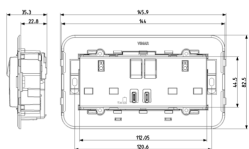

Κατάσταση Προϊόντος

3 - Προϊόν διαχειριζόμεν

Ελάχιστη ποσότητα παραγγελίας

5 NR

Φύλλα, Εγχειρίδια, Τεκμηρίωση

- [Πολυγλωσσικό φύλλο οδηγιών \(1026 kb\)](#)

Σχέδια

Διαστάσεις

Πίσω πλευρά

3d σχέδιο

Τεχνικά δεδομένα

- **Class group:** Domestic switching devices
- **Class:** Socket outlet
- **Colour:** White
- **RAL-number (similar):** 9016
- **Transparent:** No
- **Material quality:** Thermoplastic
- **Surface finishing:** Matt
- **Nominal current:** 13 A

Εμπορικά σήματα

- 00. Σήμανση CE - ΕΕ
- 30. G-Mark - Χώρες του Κόλπου ([download](#))
- 37. Σήμανση - Μαρόκο
- 43. UKCA - Μεγάλη Βρετανία
- 99. Οδηγία ΑΗΗΕ ([download](#))

Συσκευασίες

Κωδικός 8007352632981
Ποσότητα 1 NR
Διαστ. 15,2x8,5x4 [cm]
Βάρος 215 [g]

Κωδικός 8007352632998
Ποσότητα 5 NR
Διαστ. 20,5x16x9,4 [cm]
Βάρος 1.159 [g]

Κωδικός 8007352650909
Ποσότητα 30 NR
Διαστ. 39x29,5x22 [cm]
Βάρος 7.444 [g]

Legal

Η Vimar διατηρεί το δικαίωμα τροποποίησης ανά πάσα στιγμή και χωρίς προειδοποίηση των χαρακτηριστικών των προϊόντων που αναφέρονται. Η εγκατάσταση πρέπει να πραγματοποιείται από εξειδικευμένο προσωπικό σύμφωνα με τους κανονισμούς που διέπουν την εγκατάσταση του ηλεκτρολογικού εξοπλισμού και ισχύουν στη χώρα όπου εγκαθίστανται τα προϊόντα. Για τις συνθήκες χρήσης των πληροφοριών που παρέχονται στο δελτίο προϊόντος, βλ. [Όροι χρήσης](#).