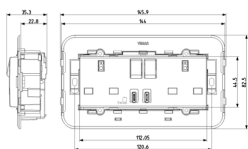

### Σχέδια

Διαστάσεις

Πίσω πλευρά

3d σχέδιο

## Συσκευασίες

**Κωδικός** 8007352632967  
**Ποσότητα** 1 NR  
**Διαστ.** 15,2x8,5x4 [cm]  
**Βάρος** 215 [g]

**Κωδικός** 8007352632974  
**Ποσότητα** 5 NR  
**Διαστ.** 20,5x16x9,4 [cm]  
**Βάρος** 1.159 [g]