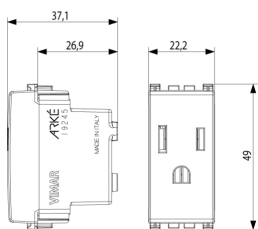

Κατάσταση Προϊόντος

3 - Προϊόν διαχειριζόμεν

Ελάχιστη ποσότητα παραγγελίας

20 NR

Βίντεο

- [Arké lives in your time](#)

Σχέδια

Διαστάσεις

Πίσω πλευρά

3d σχέδιο

Τεχνικά δεδομένα

- **Class group:** Domestic switching devices
- **Class:** Socket outlet
- **Number of units:** 1
- **Number of modules (module system):** 1
- **Number of socket outlets switchable:** 0
- **Imprint/indication:** None
- **Connection type:** Screwed terminal
- **With hinged lid:** No
- **With enhanced contact protection:** No
- **Label space/information surface:** Yes
- **Colour:** Grey
- **RAL-number (similar):** 7015
- **Metallic colour:** No
- **Transparent:** No
- **Lockable:** No
- **Eject-mechanism:** No
- **Insulated mounting:** No
- **With function lighting:** No
- **With orientation lighting:** No
- **Over voltage protection:** No
- **Fault current protection:** No
- **Mounting method:** Flush-mounted
- **Type of fastening:** Snap mounting (engagement)
- **Material:** Plastic
- **Material quality:** Thermoplastic
- **Halogen free:** Yes
- **Surface protection:** Untreated
- **Surface finishing:** Matt
- **With loop through function:** No
- **With on/off switch:** No
- **Rotated central insert:** No
- **Nominal current:** 15 A
- **Nominal voltage:** 127 V
- **Frequency:** 50,00 - 60,00 HZ
- **Suitable for degree of protection (IP):** IP20
- **Impact strength:** Other
- **Device width:** 22,30 mm
- **Device height:** 49,00 mm
- **Device depth:** 37,10 mm

Εμπορικά σήματα

- 10. EAC - Τελωνειακή Ένωση
- 29. QCERT - Κολομβία ([download](#))
- 37. Σήμανση - Μαρόκο

Συσκευασίες

Κωδικός 8007352471207
Ποσότητα 1 NR
Διαστ. 4,1x2,8x5,3 [cm]
Βάρος 28,5 [g]

Κωδικός 8007352471214
Ποσότητα 20 NR
Διαστ. 21,4x11,6x6 [cm]
Βάρος 628,5 [g]