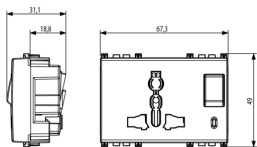

Σχέδια

Διαστάσεις

Πίσω πλευρά

3d σχέδιο

Τεχνικά δεδομένα

- **Class group:** Domestic switching devices
- **Class:** Socket outlet
- **Model:** Other
- **Number of modules (module system):** 2
- **Number of socket outlets switchable:** 1
- **Imprint/indication:** None
- **Connection type:** Screwed terminal
- **With hinged lid:** No
- **With enhanced contact protection:** Yes
- **Label space/information surface:** Yes
- **Colour:** White
- **RAL-number (similar):** 9016
- **Metallic colour:** No
- **Transparent:** No
- **Lockable:** No
- **Eject-mechanism:** No
- **Insulated mounting:** No
- **With function lighting:** Yes
- **With orientation lighting:** No
- **Over voltage protection:** No
- **Fault current protection:** No
- **Mounting method:** Flush-mounted
- **Material:** Plastic
- **Material quality:** Thermoplastic
- **Halogen free:** Yes
- **Surface protection:** Untreated
- **Surface finishing:** Matt
- **With loop through function:** No
- **With on/off switch:** Yes
- **Rotated central insert:** No
- **Nominal current:** 13 A
- **Nominal voltage:** 250 V
- **Frequency:** 50,00 - 60,00 HZ
- **Suitable for degree of protection (IP):** IP20
- **Impact strength:** Other
- **Device width:** 67,30 mm
- **Device height:** 49,00 mm
- **Device depth:** 31,10 mm

Κωδικός 8007352599437
Ποσότητα 10 NR
Διαστ. 28,1x13,1x6 [cm]
Βάρος 739 [g]

Κωδικός 8007352717350
Ποσότητα 120 NR
Διαστ. 38,5x29x30 [cm]
Βάρος 8.868 [g]

Legal

Η Vimar διατηρεί το δικαίωμα τροποποίησης ανά πάσα στιγμή και χωρίς προειδοποίηση των χαρακτηριστικών των προϊόντων που αναφέρονται. Η εγκατάσταση πρέπει να πραγματοποιείται από εξειδικευμένο προσωπικό σύμφωνα με τους κανονισμούς που διέπουν την εγκατάσταση του ηλεκτρολογικού εξοπλισμού και ισχύουν στη χώρα όπου εγκαθίστανται τα προϊόντα. Για τις συνθήκες χρήσης των πληροφοριών που παρέχονται στο δελτίο προϊόντος, βλ. [Όροι χρήσης](#).