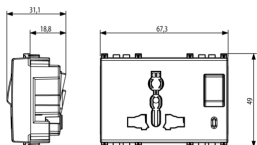

Σχέδια

Διαστάσεις

Πίσω πλευρά

3d σχέδιο

Τεχνικά δεδομένα

- **Class group:** Domestic switching devices
- **Class:** Socket outlet
- **Model:** Other
- **Number of modules (module system):** 2
- **Number of socket outlets switchable:** 1
- **Imprint/indication:** None
- **Connection type:** Screwed terminal
- **With hinged lid:** No
- **With enhanced contact protection:** Yes
- **Label space/information surface:** Yes
- **Colour:** Aluminium
- **RAL-number (similar):** 9007
- **Metallic colour:** No
- **Transparent:** No
- **Lockable:** No
- **Eject-mechanism:** No
- **Insulated mounting:** No
- **With function lighting:** Yes
- **With orientation lighting:** No
- **Over voltage protection:** No
- **Fault current protection:** No
- **Mounting method:** Flush-mounted
- **Material:** Plastic
- **Material quality:** Thermoplastic
- **Halogen free:** Yes
- **Surface protection:** Lacquered
- **Surface finishing:** Matt
- **With loop through function:** No
- **With on/off switch:** Yes
- **Rotated central insert:** No
- **Nominal current:** 13 A
- **Nominal voltage:** 250 V
- **Frequency:** 50,00 - 60,00 HZ
- **Suitable for degree of protection (IP):** IP20
- **Impact strength:** Other
- **Device width:** 67,30 mm
- **Device height:** 49,00 mm
- **Device depth:** 31,10 mm

Κωδικός 8007352599444
Ποσότητα 1 NR
Διαστ. 5,3x3,9x7,6 [cm]
Βάρος 66 [g]

8 007352 599451

Κωδικός 8007352599451
Ποσότητα 10 NR
Διαστ. 28,1x13,1x6 [cm]
Βάρος 739,2 [g]

8 007352 717312

Κωδικός 8007352717312
Ποσότητα 120 NR
Διαστ. 38,5x29x30 [cm]
Βάρος 8.870,4 [g]