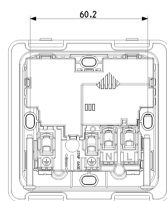

Κατάσταση Προϊόντος

3 - Προϊόν διαχειριζόμενο

Ελάχιστη ποσότητα παραγγελίας

10 NR

Φύλλα, Εγχειρίδια, Τεκμηρίωση

- Πολυγλωσσικό φύλλο οδηγιών (1227 kb)

Σχέδια

Διαστάσεις

Πίσω πλευρά

3d σχέδιο

Τεχνικά δεδομένα

- **Class group:** Domestic switching devices
- **Class:** Socket outlet
- **Colour:** White
- **RAL-number (similar):** 9016
- **Transparent:** No
- **Material quality:** Thermoplastic
- **Surface finishing:** Matt
- **Nominal current:** 13 A
- **Device depth:** 35,30 mm

8 007352632042

Κωδικός 8007352632042
Ποσότητα 10 NR
Διαστ. 20,7x18,5x9,6 [cm]
Βάρος 1.668 [g]

8 007352650718

Κωδικός 8007352650718
Ποσότητα 60 NR
Διαστ. 39x29,5x22 [cm]
Βάρος 10.498 [g]

Legal

Η Vimar διατηρεί το δικαίωμα τροποποίησης ανά πάσα στιγμή και χωρίς προειδοποίηση των χαρακτηριστικών των προϊόντων που αναφέρονται. Η εγκατάσταση πρέπει να πραγματοποιείται από εξειδικευμένο προσωπικό σύμφωνα με τους κανονισμούς που διέπουν την εγκατάσταση του ηλεκτρολογικού εξοπλισμού και ισχύουν στη χώρα όπου εγκαθίστανται τα προϊόντα. Για τις συνθήκες χρήσης των πληροφοριών που παρέχονται στο δελτίο προϊόντος, βλ. [Όροι χρήσης](#).