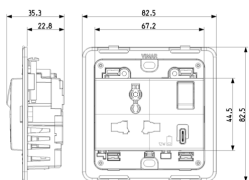

Κατάσταση Προϊόντος

3 - Προϊόν διαχειριζόμενο

Ελάχιστη ποσότητα παραγγελίας

10 NR

Φύλλα, Εγχειρίδια, Τεκμηρίωση

- Πολυγλωσσικό φύλλο οδηγιών (1227 kb)

Σχέδια

Διαστάσεις

Πίσω πλευρά

3d σχέδιο

Τεχνικά δεδομένα

- **Class group:** Domestic switching devices
- **Class:** Socket outlet
- **Colour:** White
- **RAL-number (similar):** 9016
- **Transparent:** No
- **Material quality:** Thermoplastic
- **Surface finishing:** Matt
- **Nominal current:** 13 A
- **Device depth:** 35,30 mm

8 007352632042

Κωδικός 8007352632042
Ποσότητα 10 NR
Διαστ. 20,7x18,5x9,6 [cm]
Βάρος 1.668 [g]

8 007352650718

Κωδικός 8007352650718
Ποσότητα 60 NR
Διαστ. 39x29,5x22 [cm]
Βάρος 10.498 [g]

Legal

Η Vimar διατηρεί το δικαίωμα τροποποίησης ανά πάσα στιγμή και χωρίς προειδοποίηση των χαρακτηριστικών των προϊόντων που αναφέρονται. Η εγκατάσταση πρέπει να πραγματοποιείται από εξειδικευμένο προσωπικό σύμφωνα με τους κανονισμούς που διέπουν την εγκατάσταση του ηλεκτρολογικού εξοπλισμού και ισχύουν στη χώρα όπου εγκαθίστανται τα προϊόντα. Για τις συνθήκες χρήσης των πληροφοριών που παρέχονται στο δελτίο προϊόντος, βλ. [Όροι χρήσης](#).