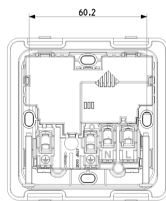

Κατάσταση Προϊόντος

3 - Προϊόν διαχειριζόμενο

Ελάχιστη ποσότητα παραγγελίας

10 NR

Φύλλα, Εγχειρίδια, Τεκμηρίωση

- Πολυγλωσσικό φύλλο οδηγιών (1227 kb)

Σχέδια

Διαστάσεις

Πίσω πλευρά

3d σχέδιο

Τεχνικά δεδομένα

- **Class group:** Domestic switching devices
- **Class:** Socket outlet
- **Colour:** Grey
- **RAL-number (similar):** 7015
- **Transparent:** No
- **Material quality:** Thermoplastic
- **Surface protection:** Untreated
- **Surface finishing:** Matt
- **Nominal current:** 13 A
- **Device depth:** 35,30 mm

8 007352632028

Κωδικός 8007352632028
Ποσότητα 10 NR
Διαστ. 20,7x18,5x9,6 [cm]
Βάρος 1.668 [g]

8 007352650701

Κωδικός 8007352650701
Ποσότητα 60 NR
Διαστ. 39x29,5x22 [cm]
Βάρος 10.498 [g]

Legal

Η Vimar διατηρεί το δικαίωμα τροποποίησης ανά πάσα στιγμή και χωρίς προειδοποίηση των χαρακτηριστικών των προϊόντων που αναφέρονται. Η εγκατάσταση πρέπει να πραγματοποιείται από εξειδικευμένο προσωπικό σύμφωνα με τους κανονισμούς που διέπουν την εγκατάσταση του ηλεκτρολογικού εξοπλισμού και ισχύουν στη χώρα όπου εγκαθίστανται τα προϊόντα. Για τις συνθήκες χρήσης των πληροφοριών που παρέχονται στο δελτίο προϊόντος, βλ. [Όροι χρήσης](#).