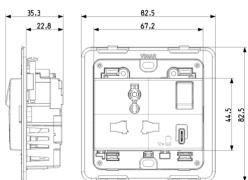

Κατάσταση Προϊόντος

3 - Προϊόν διαχειριζόμενο

Ελάχιστη ποσότητα παραγγελίας

10 NR

Φύλλα, Εγχειρίδια, Τεκμηρίωση

- Πολυγλωσσικό φύλλο οδηγιών (1227 kb)

Σχέδια

Διαστάσεις

Πίσω πλευρά

3d σχέδιο

Τεχνικά δεδομένα

- **Class group:** Domestic switching devices
- **Class:** Socket outlet
- **Colour:** Grey
- **RAL-number (similar):** 7015
- **Transparent:** No
- **Material quality:** Thermoplastic
- **Surface protection:** Untreated
- **Surface finishing:** Matt
- **Nominal current:** 13 A
- **Device depth:** 35,30 mm

8 007352632028

Κωδικός 8007352632028
Ποσότητα 10 NR
Διαστ. 20,7x18,5x9,6 [cm]
Βάρος 1.668 [g]

8 007352650701

Κωδικός 8007352650701
Ποσότητα 60 NR
Διαστ. 39x29,5x22 [cm]
Βάρος 10.498 [g]

Legal

Η Vimar διατηρεί το δικαίωμα τροποποίησης ανά πάσα στιγμή και χωρίς προειδοποίηση των χαρακτηριστικών των προϊόντων που αναφέρονται. Η εγκατάσταση πρέπει να πραγματοποιείται από εξειδικευμένο προσωπικό σύμφωνα με τους κανονισμούς που διέπουν την εγκατάσταση του ηλεκτρολογικού εξοπλισμού και ισχύουν στη χώρα όπου εγκαθίστανται τα προϊόντα. Για τις συνθήκες χρήσης των πληροφοριών που παρέχονται στο δελτίο προϊόντος, βλ. [Όροι χρήσης](#).