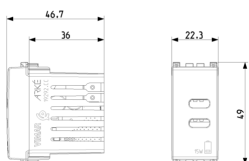

Σχέδια

Διαστάσεις

Πίσω πλευρά

3d σχέδιο

Τεχνικά δεδομένα

- **Class group:** Domestic switching devices
- **Class:** USB power supply
- **Model:** Bus
- **Operating voltage:** 12000,00 - 23000,00 V
- **Frequency:** 50,00 - 60,00 HZ
- **Max. output current:** 3.000 mA
- **Mounting method:** Flush-mounted
- **Colour:** Grey
- **RAL-number:** 7015

Συσκευασίες

Κωδικός 8007352643918
Ποσότητα 1 NR
Διαστ. 6x2,8x5,3 [cm]
Βάρος 47,6 [g]

Κωδικός 8007352643925
Ποσότητα 10 NR
Διαστ. 14,4x13,1x6 [cm]
Βάρος 523,43 [g]

Κωδικός 8007352686458
Ποσότητα 200 NR
Διαστ. 50,5x20x28 [cm]
Βάρος 10.908,6 [g]