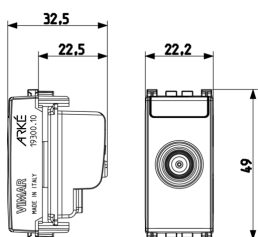

Κατάσταση Προϊόντος

3 - Προϊόν διαχειριζόμεν

Ελάχιστη ποσότητα παραγγελίας

20 NR

Βίντεο

- [Arké lives in your time](#)

Σχέδια

Διαστάσεις

Πίσω πλευρά

3d σχέδιο

Gallery

Τεχνικά δεδομένα

- **Class group:** Antenna and satellite technique
- **Class:** Antenna socket box
- **Model:** Loop-through socket
- **Cover:** None
- **Tap loss at 860 MHz:** 10,60 dB
- **Tap loss at 2150 MHz:** 9,90 dB
- **Number of outlets:** 1
- **Through loss at 860 MHz:** 2,20 dB
- **Through loss at 2150 MHz:** 3,40 dB
- **Suitable for remote power supply:** No
- **Type of fastening:** Snap mounting (engagement)
- **Colour:** Grey
- **RAL-number (similar):** 7015
- **Surface protection:** Untreated
- **Material:** Plastic

Εμπορικά σήματα

- 00. Σήμανση CE - ΕΕ
- 10. EAC - Τελωνειακή Ένωση
- 37. Σήμανση - Μαρόκο
- 43. UKCA - Μεγάλη Βρετανία
- 99. Οδηγία ΑΗΗΕ ([download](#))

Συσκευασίες

8 007352414549

Κωδικός 8007352414549
Ποσότητα 1 NR
Διαστ. 4,1x2,8x5,3 [cm]
Βάρος 50,1 [g]

8 007352414556

Κωδικός 8007352414556
Ποσότητα 20 NR
Διαστ. 21,4x11,6x6 [cm]
Βάρος 1.061 [g]

8 007352634947

Κωδικός 8007352634947
Ποσότητα 200 NR
Διαστ. 30,5x25,5x22,5 [cm]
Βάρος 11.070 [g]

Legal

Η Vimar διατηρεί το δικαίωμα τροποποίησης ανά πάσα στιγμή και χωρίς προειδοποίηση των χαρακτηριστικών των προϊόντων που αναφέρονται. Η εγκατάσταση πρέπει να πραγματοποιείται από εξειδικευμένο προσωπικό σύμφωνα με τους κανονισμούς που διέπουν την εγκατάσταση του ηλεκτρολογικού εξοπλισμού και ισχύουν στη χώρα όπου εγκαθίστανται τα προϊόντα. Για τις συνθήκες χρήσης των πληροφοριών που παρέχονται στο δελτίο προϊόντος, βλ. [Όροι χρήσης](#).