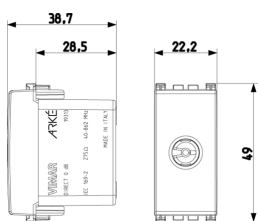

Κατάσταση Προϊόντος

3 - Προϊόν διαχειριζόμεν

Ελάχιστη ποσότητα παραγγελίας

20 NR

Βίντεο

- [Arké lives in your time](#)

Σχέδια

Διαστάσεις

Πίσω πλευρά

3d σχέδιο

Τεχνικά δεδομένα

- **Class group:** Antenna and satellite technique
- **Class:** Antenna socket box
- **Model:** End socket
- **Cover:** None
- **Number of outlets:** 1
- **Suitable for remote power supply:** Yes
- **Type of fastening:** Snap mounting (engagement)
- **Colour:** Grey
- **RAL-number (similar):** 7015
- **Surface protection:** Untreated
- **Material:** Plastic

Διαστ. 4,1x2,8x5,3 [cm]

Βάρος 24,9 [g]

Κωδικός 8007352471474

Ποσότητα 20 NR

Διαστ. 21,4x11,6x6 [cm]

Βάρος 554,4 [g]

Legal

Η Vimar διατηρεί το δικαίωμα τροποποίησης ανά πάσα στιγμή και χωρίς προειδοποίηση των χαρακτηριστικών των προϊόντων που αναφέρονται. Η εγκατάσταση πρέπει να πραγματοποιείται από εξειδικευμένο προσωπικό σύμφωνα με τους κανονισμούς που διέπουν την εγκατάσταση του ηλεκτρολογικού εξοπλισμού και ισχύουν στη χώρα όπου εγκαθίστανται τα προϊόντα. Για τις συνθήκες χρήσης των πληροφοριών που παρέχονται στο δελτίο προϊόντος, βλ. [Όροι χρήσης](#).