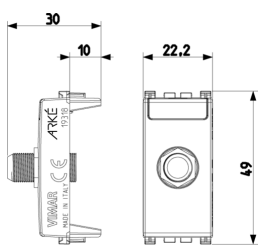

### Σχέδια

Διαστάσεις

Πίσω πλευρά

3d σχέδιο

8 007352 626263

**Κωδικός** 8007352626263  
**Ποσότητα** 160 NR  
**Διαστ.** 37,5x30x13,5 [cm]  
**Βάρος** 3.272 [g]