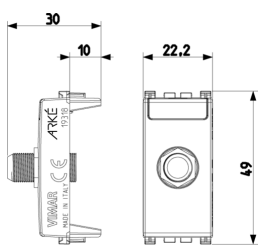

Κατάσταση Προϊόντος

3 - Προϊόν διαχειριζόμεν

Ελάχιστη ποσότητα παραγγελίας

10 NR

Βίντεο

- [Arké lives in your time](#)

Σχέδια

Διαστάσεις

Πίσω πλευρά

3d σχέδιο

Τεχνικά δεδομένα

- **Class group:** Antenna and satellite technique
- **Class:** Antenna socket box
- **Model:** End socket
- **Cover:** None
- **Number of outlets:** 1
- **Suitable for remote power supply:** Yes
- **Type of fastening:** Snap mounting (engagement)
- **Colour:** Aluminium
- **RAL-number (similar):** 9007
- **Surface protection:** Lacquered
- **Material:** Plastic

Συσκευασίες

8 007352 594623

Κωδικός 8007352594623
Ποσότητα 1 NR
Διαστ. 4,1x2,8x5,3 [cm]
Βάρος 15,1 [g]

8 007352 594630

Κωδικός 8007352594630
Ποσότητα 10 NR
Διαστ. 14,4x9x6 [cm]
Βάρος 187,3 [g]

Legal

Η Vimar διατηρεί το δικαίωμα τροποποίησης ανά πάσα στιγμή και χωρίς προειδοποίηση των χαρακτηριστικών των προϊόντων που αναφέρονται. Η εγκατάσταση πρέπει να πραγματοποιείται από εξειδικευμένο προσωπικό σύμφωνα με τους κανονισμούς που διέπουν την εγκατάσταση του ηλεκτρολογικού εξοπλισμού και ισχύουν στη χώρα όπου εγκαθίστανται τα προϊόντα. Για τις συνθήκες χρήσης των πληροφοριών που παρέχονται στο δελτίο προϊόντος, βλ. [Όροι χρήσης](#).