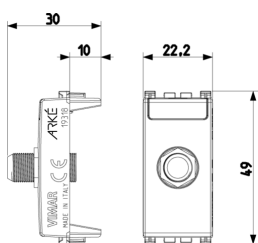

Κατάσταση Προϊόντος

3 - Προϊόν διαχειριζόμεν

Ελάχιστη ποσότητα παραγγελίας

10 NR

Βίντεο

- [Arké lives in your time](#)

Σχέδια

Διαστάσεις

Πίσω πλευρά

3d σχέδιο

Gallery

Τεχνικά δεδομένα

- **Class group:** Antenna and satellite technique
- **Class:** Antenna socket box
- **Model:** End socket
- **Cover:** None
- **Number of outlets:** 1
- **Suitable for remote power supply:** Yes
- **Type of fastening:** Snap mounting (engagement)
- **Colour:** Grey
- **RAL-number (similar):** 7015
- **Surface protection:** Untreated
- **Material:** Plastic

Εμπορικά σήματα

- 00. Σήμανση CE - ΕΕ
- 00. Σήμανση CE - ΕΕ
- 10. EAC - Τελωνειακή Ένωση
- 37. Σήμανση - Μαρόκο
- 43. UKCA - Μεγάλη Βρετανία
- 99. Οδηγία ΑΗΗΕ ([download](#))

Συσκευασίες

8 007352414600

Κωδικός 8007352414600
Ποσότητα 1 NR
Διαστ. 4,1x2,8x5,3 [cm]
Βάρος 14,2 [g]

8 007352414617

Κωδικός 8007352414617
Ποσότητα 10 NR
Διαστ. 14,4x9x6 [cm]
Βάρος 179,5 [g]

8 007352634190

Κωδικός 8007352634190
Ποσότητα 160 NR
Διαστ. 37,5x30x13,5 [cm]
Βάρος 2.872 [g]

Legal

Η Vimar διατηρεί το δικαίωμα τροποποίησης ανά πάσα στιγμή και χωρίς προειδοποίηση των χαρακτηριστικών των προϊόντων που αναφέρονται. Η εγκατάσταση πρέπει να πραγματοποιείται από εξειδικευμένο προσωπικό σύμφωνα με τους κανονισμούς που διέπουν την εγκατάσταση του ηλεκτρολογικού εξοπλισμού και ισχύουν στη χώρα όπου εγκαθίστανται τα προϊόντα. Για τις συνθήκες χρήσης των πληροφοριών που παρέχονται στο δελτίο προϊόντος, βλ. [Όροι χρήσης](#).