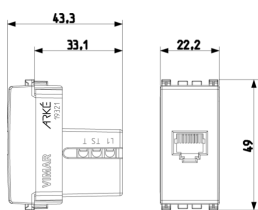

Κατάσταση Προϊόντος

2 - Προϊόν υπό κατάργηση

Ελάχιστη ποσότητα παραγγελίας

20 NR

Βίντεο

- [Arké lives in your time](#)

Σχέδια

Διαστάσεις

Πίσω πλευρά

3d σχέδιο

Gallery

Τεχνικά δεδομένα

- **Class group:** Domestic switching devices
- **Class:** Insert/cover for communication technology
- **Assembly arrangement:** Modular device for domestic switching devices
- **Utilization:** UAE/IAE (ISDN)
- **Support ring:** No
- **With dust cover:** No
- **With hinged lid:** No
- **Mounting method:** Flush-mounted
- **Material:** Plastic
- **Material quality:** Thermoplastic
- **Halogen free:** Yes
- **Surface protection:** Untreated
- **Surface finishing:** Matt
- **Colour:** White
- **RAL-number (similar):** 9016
- **Transparent:** No
- **Type of fastening:** Clamp mounting
- **Number of modules (module system):** 1
- **With strain relief:** No
- **Luster terminal:** No
- **Suitable for degree of protection (IP):** IP20
- **Device width:** 22,30 mm
- **Device height:** 49,00 mm
- **Device depth:** 43,10 mm

Εμπορικά σήματα

- 00. Σήμανση CE - EE
- 43. UKCA - Μεγάλη Βρετανία
- 99. Οδηγία AHHE ([download](#))

Συσκευασίες

Κωδικός 8007352455894
Ποσότητα 1 NR
Διαστ. 5,1x2,8x5,3 [cm]
Βάρος 23,8 [g]

Κωδικός 8007352455900
Ποσότητα 20 NR
Διαστ. 27x11,6x6 [cm]
Βάρος 544,1 [g]