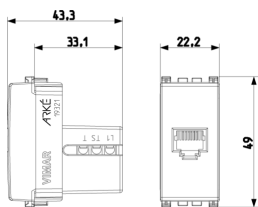

Κατάσταση Προϊόντος

2 - Προϊόν υπό κατάργηση

Ελάχιστη ποσότητα παραγγελίας

20 NR

Βίντεο

- [Arké lives in your time](#)

Σχέδια

Διαστάσεις

Πίσω πλευρά

3d σχέδιο

Τεχνικά δεδομένα

- **Class group:** Domestic switching devices
- **Class:** Insert/cover for communication technology
- **Assembly arrangement:** Modular device for domestic switching devices
- **Utilization:** UAE/IAE (ISDN)
- **Support ring:** No
- **With dust cover:** No
- **With hinged lid:** No
- **Mounting method:** Flush-mounted
- **Material:** Plastic
- **Material quality:** Thermoplastic
- **Halogen free:** Yes
- **Surface protection:** Lacquered
- **Surface finishing:** Matt
- **Colour:** Aluminium
- **RAL-number (similar):** 9007
- **Transparent:** No
- **Type of fastening:** Clamp mounting
- **Number of modules (module system):** 1
- **With strain relief:** No
- **Luster terminal:** No
- **Suitable for degree of protection (IP):** IP20
- **Device width:** 22,20 mm
- **Device height:** 49,00 mm
- **Device depth:** 43,30 mm

Εμπορικά σήματα

- 00. Σήμανση CE - EE
- 43. UKCA - Μεγάλη Βρετανία
- 99. Οδηγία AHHE ([download](#))

Συσκευασίες

8 007352 595804

Κωδικός 8007352595804

Ποσότητα 1 NR

Διαστ. 5,1x2,8x5,3 [cm]

Βάρος 23,8 [g]

8 007352 595811

Κωδικός 8007352595811

Ποσότητα 20 NR

Διαστ. 27x11,6x6 [cm]

Βάρος 544,1 [g]

Legal

Η Vimar διατηρεί το δικαίωμα τροποποίησης ανά πάσα στιγμή και χωρίς προειδοποίηση των χαρακτηριστικών των προϊόντων που αναφέρονται. Η εγκατάσταση πρέπει να πραγματοποιείται από εξειδικευμένο προσωπικό σύμφωνα με τους κανονισμούς που διέπουν την εγκατάσταση του ηλεκτρολογικού εξοπλισμού και ισχύουν στη χώρα όπου εγκαθίστανται τα προϊόντα. Για τις συνθήκες χρήσης των πληροφοριών που παρέχονται στο δελτίο προϊόντος, βλ. [Όροι χρήσης](#).