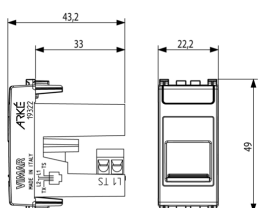

Κατάσταση Προϊόντος

3 - Προϊόν διαχειριζόμεν

Ελάχιστη ποσότητα παραγγελίας

10 NR

Βίντεο

- [Arké lives in your time](#)

Σχέδια

Διαστάσεις

Πίσω πλευρά

3d σχέδιο

Τεχνικά δεδομένα

- **Class group:** Domestic switching devices
- **Class:** Insert/cover for communication technology
- **Assembly arrangement:** Modular device for domestic switching devices
- **Utilization:** UAE/IAE (ISDN)
- **With dust cover:** Yes
- **With hinged lid:** No
- **Mounting method:** Flush-mounted
- **Material:** Plastic
- **Material quality:** Thermoplastic
- **Halogen free:** Yes
- **Surface protection:** Lacquered
- **Surface finishing:** Matt
- **Colour:** Grey
- **RAL-number (similar):** 7015
- **Transparent:** No
- **Number of modules (module system):** 1
- **With strain relief:** No
- **Luster terminal:** No
- **Suitable for degree of protection (IP):** IP20
- **Device width:** 22,00 mm
- **Device height:** 49,00 mm
- **Device depth:** 43,20 mm

Εμπορικά σήματα

- 00. Σήμανση CE - ΕΕ
- 10. EAC - Τελωνειακή Ένωση
- 43. UKCA - Μεγάλη Βρετανία
- 99. Οδηγία ΑΗΗΕ ([download](#))

Συσκευασίες

Κωδικός 8007352598690
Ποσότητα 1 NR
Διαστ. 5,1x2,8x5,3 [cm]
Βάρος 22 [g]

Κωδικός 8007352598706
Ποσότητα 10 NR
Διαστ. 14,4x11,6x6 [cm]
Βάρος 265,4 [g]

Legal

Η Vimar διατηρεί το δικαίωμα τροποποίησης ανά πάσα στιγμή και χωρίς προειδοποίηση των χαρακτηριστικών των προϊόντων που αναφέρονται. Η εγκατάσταση πρέπει να πραγματοποιείται από εξειδικευμένο προσωπικό σύμφωνα με τους κανονισμούς που διέπουν την εγκατάσταση του ηλεκτρολογικού εξοπλισμού και ισχύουν στη χώρα όπου εγκαθίστανται τα προϊόντα. Για τις συνθήκες χρήσης των πληροφοριών που παρέχονται στο δελτίο προϊόντος, βλ. [Όροι χρήσης](#).