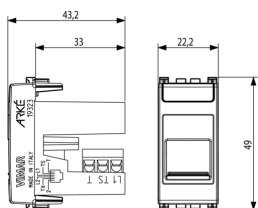

Κατάσταση Προϊόντος

2 - Προϊόν υπό κατάργηση

Ελάχιστη ποσότητα παραγγελίας

10 NR

Βίντεο

- [Arké lives in your time](#)

Σχέδια

Διαστάσεις

Πίσω πλευρά

3d σχέδιο

Τεχνικά δεδομένα

- **Class group:** Domestic switching devices
- **Class:** Insert/cover for communication technology
- **Assembly arrangement:** Modular device for domestic switching devices
- **Utilization:** UAE/IAE (ISDN)
- **Support ring:** No
- **With dust cover:** Yes
- **With hinged lid:** No
- **Mounting method:** Flush-mounted
- **Material:** Plastic
- **Material quality:** Thermoplastic
- **Halogen free:** Yes
- **Surface protection:** Lacquered
- **Surface finishing:** Matt
- **Colour:** Grey
- **RAL-number (similar):** 7015
- **Transparent:** No
- **Type of fastening:** Clamp mounting
- **Number of modules (module system):** 1
- **With strain relief:** No
- **Luster terminal:** No
- **Suitable for degree of protection (IP):** IP20
- **Device width:** 22,20 mm
- **Device height:** 49,00 mm
- **Device depth:** 43,20 mm

Εμπορικά σήματα

- 00. Σήμανση CE - EE
- 43. UKCA - Μεγάλη Βρετανία
- 99. Οδηγία AHHE ([download](#))

Συσκευασίες

Κωδικός 8007352598898
Ποσότητα 1 NR
Διαστ. 5,1x2,8x5,3 [cm]
Βάρος 24,1 [g]

Κωδικός 8007352598904
Ποσότητα 10 NR
Διαστ. 14,4x11,6x6 [cm]
Βάρος 285,4 [g]