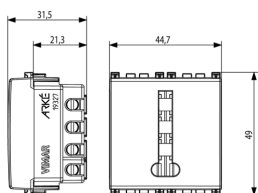

3 - Προϊόν διαχειριζόμεν

Ελάχιστη ποσότητα παραγγελίας

20 NR

Βίντεο

- [Arké lives in your time](#)

Σχέδια

Διαστάσεις

Πίσω πλευρά

3d σχέδιο

Τεχνικά δεδομένα

- **Class group:** Domestic switching devices
- **Class:** Insert/cover for communication technology
- **Assembly arrangement:** Modular device for domestic switching devices
- **Utilization:** Other
- **Support ring:** No
- **With dust cover:** No
- **With hinged lid:** No
- **Mounting method:** Flush-mounted
- **Material:** Plastic
- **Material quality:** Thermoplastic
- **Halogen free:** Yes
- **Surface protection:** Untreated
- **Surface finishing:** Matt
- **Colour:** Grey
- **RAL-number (similar):** 7015
- **Transparent:** No
- **Number of modules (module system):** 2
- **With strain relief:** No
- **Luster terminal:** No
- **Suitable for degree of protection (IP):** IP20
- **Device width:** 44,80 mm
- **Device height:** 49,00 mm
- **Device depth:** 31,50 mm

Βάρος 37,9 [g]

8 007352471351

Κωδικός 8007352471351

Ποσότητα 20 NR

Διαστ. 26,9x11,6x9 [cm]

Βάρος 839 [g]

Legal

Η Vimar διατηρεί το δικαίωμα τροποποίησης ανά πάσα στιγμή και χωρίς προειδοποίηση των χαρακτηριστικών των προϊόντων που αναφέρονται. Η εγκατάσταση πρέπει να πραγματοποιείται από εξειδικευμένο προσωπικό σύμφωνα με τους κανονισμούς που διέπουν την εγκατάσταση του ηλεκτρολογικού εξοπλισμού και ισχύουν στη χώρα όπου εγκαθίστανται τα προϊόντα. Για τις συνθήκες χρήσης των πληροφοριών που παρέχονται στο δελτίο προϊόντος, βλ. [Όροι χρήσης](#).