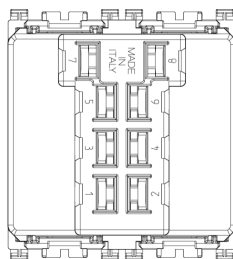

3 - Προϊόν διαχειριζόμεν

Ελάχιστη ποσότητα παραγγελίας

20 NR

Βίντεο

- [Arké lives in your time](#)

Σχέδια

Διαστάσεις

Πίσω πλευρά

3d σχέδιο

Τεχνικά δεδομένα

- **Class group:** Domestic switching devices
- **Class:** Insert/cover for communication technology
- **Assembly arrangement:** Modular device for domestic switching devices
- **Utilization:** Other
- **Support ring:** No
- **With dust cover:** No
- **With hinged lid:** No
- **Mounting method:** Flush-mounted
- **Material:** Plastic
- **Material quality:** Thermoplastic
- **Halogen free:** Yes
- **Surface protection:** Untreated
- **Surface finishing:** Matt
- **Colour:** Grey
- **RAL-number (similar):** 7015
- **Transparent:** No
- **Number of modules (module system):** 2
- **With strain relief:** No
- **Luster terminal:** No
- **Suitable for degree of protection (IP):** IP20
- **Device width:** 44,80 mm
- **Device height:** 49,00 mm
- **Device depth:** 31,50 mm