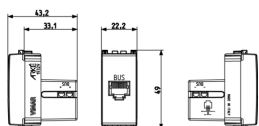

3 - Προϊόν διαχειριζόμεν

Ελάχιστη ποσότητα παραγγελίας

1 NR

Βίντεο

- [Arké lives in your time](#)

Σχέδια

Διαστάσεις

Πίσω πλευρά

3d σχέδιο

Τεχνικά δεδομένα

- **Class group:** Domestic switching devices
- **Class:** Insert/cover for communication technology
- **Assembly arrangement:** Modular device for domestic switching devices
- **Utilization:** UAE/IAE (ISDN)
- **Support ring:** No
- **With dust cover:** No
- **With hinged lid:** No
- **Mounting method:** Flush-mounted
- **Material:** Plastic
- **Material quality:** Thermoplastic
- **Halogen free:** Yes
- **Surface protection:** Lacquered
- **Surface finishing:** Matt
- **Colour:** Aluminium
- **RAL-number (similar):** 9007
- **Transparent:** No
- **Type of fastening:** Clamp mounting
- **Number of modules (module system):** 1
- **With strain relief:** No
- **Luster terminal:** No
- **Suitable for degree of protection (IP):** IP20
- **Device width:** 22,20 mm
- **Device height:** 49,00 mm
- **Device depth:** 43,20 mm

Κωδικός 8007352597495
Ποσότητα 20 NR
Διαστ. 27x11,6x6 [cm]
Βάρος 509,6 [g]

Legal

Η Vimar διατηρεί το δικαίωμα τροποποίησης ανά πάσα στιγμή και χωρίς προειδοποίηση των χαρακτηριστικών των προϊόντων που αναφέρονται. Η εγκατάσταση πρέπει να πραγματοποιείται από εξειδικευμένο προσωπικό σύμφωνα με τους κανονισμούς που διέπουν την εγκατάσταση του ηλεκτρολογικού εξοπλισμού και ισχύουν στη χώρα όπου εγκαθίστανται τα προϊόντα. Για τις συνθήκες χρήσης των πληροφοριών που παρέχονται στο δελτίο προϊόντος, βλ. [Όροι χρήσης](#).