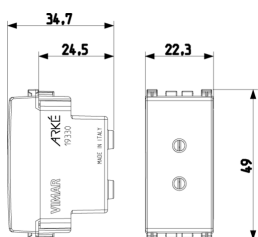

Κατάσταση Προϊόντος

3 - Προϊόν διαχειριζόμεν

Ελάχιστη ποσότητα παραγγελίας

20 NR

Βίντεο

- [Arké lives in your time](#)

Σχέδια

Διαστάσεις

Πίσω πλευρά

3d σχέδιο

Gallery

Τεχνικά δεδομένα

- **Class group:** Domestic switching devices
- **Class:** Socket outlet
- **With hinged lid:** No
- **Colour:** White
- **RAL-number (similar):** 9016
- **Metallic colour:** No
- **Transparent:** No
- **Lockable:** No
- **Nominal current:** 6 A
- **Nominal voltage:** 24 V
- **Device depth:** 34,70 mm

Διαστ. 4,1x2,8x5,3 [cm]

Βάρος 23,8 [g]

Κωδικός 8007352456747

Ποσότητα 20 NR

Διαστ. 21,4x11,6x6 [cm]

Βάρος 533,4 [g]

Legal

Η Vimar διατηρεί το δικαίωμα τροποποίησης ανά πάσα στιγμή και χωρίς προειδοποίηση των χαρακτηριστικών των προϊόντων που αναφέρονται. Η εγκατάσταση πρέπει να πραγματοποιείται από εξειδικευμένο προσωπικό σύμφωνα με τους κανονισμούς που διέπουν την εγκατάσταση του ηλεκτρολογικού εξοπλισμού και ισχύουν στη χώρα όπου εγκαθίστανται τα προϊόντα. Για τις συνθήκες χρήσης των πληροφοριών που παρέχονται στο δελτίο προϊόντος, βλ. [Όροι χρήσης](#).