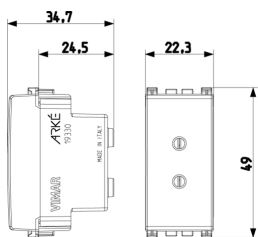

### Σχέδια

Διαστάσεις

Πίσω πλευρά

3d σχέδιο

## Συσκευασίες

**Κωδικός** 8007352450653  
**Ποσότητα** 1 NR  
**Διαστ.** 4,1x2,8x5,3 [cm]  
**Βάρος** 23,7 [g]

**Κωδικός** 8007352450660  
**Ποσότητα** 20 NR  
**Διαστ.** 21,4x11,6x6 [cm]  
**Βάρος** 530,5 [g]