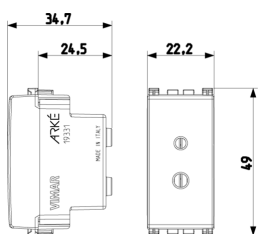

Κατάσταση Προϊόντος

3 - Προϊόν διαχειριζόμεν

Ελάχιστη ποσότητα παραγγελίας

10 NR

Βίντεο

- [Arké lives in your time](#)

Σχέδια

Διαστάσεις

Πίσω πλευρά

3d σχέδιο

Gallery

Τεχνικά δεδομένα

- **Class group:** Domestic switching devices
- **Class:** Socket outlet
- **With hinged lid:** No
- **Colour:** White
- **RAL-number (similar):** 9016
- **Metallic colour:** No
- **Transparent:** No
- **Lockable:** No
- **Nominal current:** 6 A
- **Nominal voltage:** 24 V
- **Device depth:** 34,70 mm

Εμπορικά σήματα

- 00. Σήμανση CE - EE
- 10. EAC - Τελωνειακή Ένωση
- 43. UKCA - Μεγάλη Βρετανία
- 99. Οδηγία AHHE ([download](#))

Συσκευασίες

8 007352 455917

Κωδικός 8007352455917
Ποσότητα 1 NR
Διαστ. 4,1x2,8x5,3 [cm]
Βάρος 23,6 [g]

8 007352 455924

Κωδικός 8007352455924
Ποσότητα 10 NR
Διαστ. 14,4x9x6 [cm]
Βάρος 272,1 [g]

8 007352 644816

Κωδικός 8007352644816
Ποσότητα 160 NR
Διαστ. 37,5x30x13,5 [cm]
Βάρος 4.712 [g]

Legal

Η Vimar διατηρεί το δικαίωμα τροποποίησης ανά πάσα στιγμή και χωρίς προειδοποίηση των χαρακτηριστικών των προϊόντων που αναφέρονται. Η εγκατάσταση πρέπει να πραγματοποιείται από εξειδικευμένο προσωπικό σύμφωνα με τους κανονισμούς που διέπουν την εγκατάσταση του ηλεκτρολογικού εξοπλισμού και ισχύουν στη χώρα όπου εγκαθίστανται τα προϊόντα. Για τις συνθήκες χρήσης των πληροφοριών που παρέχονται στο δελτίο προϊόντος, βλ. [Όροι χρήσης](#).