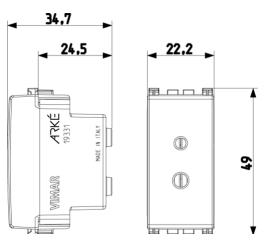

Κατάσταση Προϊόντος

3 - Προϊόν διαχειριζόμεν

Ελάχιστη ποσότητα παραγγελίας

10 NR

Βίντεο

- [Arké lives in your time](#)

Σχέδια

Διαστάσεις

Πίσω πλευρά

3d σχέδιο

Τεχνικά δεδομένα

- **Class group:** Domestic switching devices
- **Class:** Socket outlet
- **With hinged lid:** No
- **Colour:** Aluminium
- **RAL-number (similar):** 9007
- **Metallic colour:** No
- **Transparent:** No
- **Lockable:** No
- **Surface protection:** Lacquered
- **Nominal current:** 6 A
- **Nominal voltage:** 24 V
- **Device depth:** 34,70 mm

Εμπορικά σήματα

- 00. Σήμανση CE - ΕΕ
- 10. EAC - Τελωνειακή Ένωση
- 43. UKCA - Μεγάλη Βρετανία
- 96. Ηλεκτρικές εμπειρογνώμονα ([download](#))
- 99. Οδηγία ΑΗΗΕ ([download](#))

Συσκευασίες

Κωδικός 8007352599116
Ποσότητα 1 NR
Διαστ. 4,1x2,8x5,3 [cm]
Βάρος 23,8 [g]

Κωδικός 8007352599123
Ποσότητα 10 NR
Διαστ. 14,4x9x6 [cm]
Βάρος 274,9 [g]

Legal

Η Vimar διατηρεί το δικαίωμα τροποποίησης ανά πάσα στιγμή και χωρίς προειδοποίηση των χαρακτηριστικών των προϊόντων που αναφέρονται. Η εγκατάσταση πρέπει να πραγματοποιείται από εξειδικευμένο προσωπικό σύμφωνα με τους κανονισμούς που διέπουν την εγκατάσταση του ηλεκτρολογικού εξοπλισμού και ισχύουν στη χώρα όπου εγκαθίστανται τα προϊόντα. Για τις συνθήκες χρήσης των πληροφοριών που παρέχονται στο δελτίο προϊόντος, βλ. [Όροι χρήσης](#).