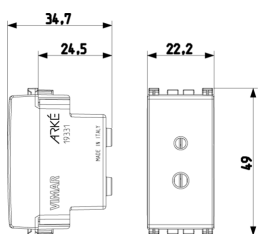

Κατάσταση Προϊόντος

3 - Προϊόν διαχειριζόμενο

Ελάχιστη ποσότητα παραγγελίας

10 NR

Βίντεο

- [Arké lives in your time](#)

Σχέδια

Διαστάσεις

Πίσω πλευρά

3d σχέδιο

Gallery

Τεχνικά δεδομένα

- **Class group:** Domestic switching devices
- **Class:** Socket outlet
- **With hinged lid:** No
- **Colour:** Grey
- **RAL-number (similar):** 7015
- **Metallic colour:** No
- **Transparent:** No
- **Lockable:** No
- **Surface protection:** Untreated
- **Surface finishing:** Matt
- **Nominal current:** 6 A
- **Nominal voltage:** 24 V
- **Device depth:** 34,70 mm

Εμπορικά σήματα

- 00. Σήμανση CE - EE
- 10. EAC - Τελωνειακή Ένωση
- 43. UKCA - Μεγάλη Βρετανία
- 99. Οδηγία ΑΗΗΕ ([download](#))

Συσκευασίες

Κωδικός 8007352436534
Ποσότητα 1 NR
Διαστ. 4,1x2,8x5,3 [cm]
Βάρος 23,6 [g]

Κωδικός 8007352436541
Ποσότητα 10 NR
Διαστ. 14,4x9x6 [cm]
Βάρος 272,1 [g]

Κωδικός 8007352644885
Ποσότητα 160 NR
Διαστ. 37,5x30x13,5 [cm]
Βάρος 4.712 [g]

Legal

Η Vimar διατηρεί το δικαίωμα τροποποίησης ανά πάσα στιγμή και χωρίς προειδοποίηση των χαρακτηριστικών των προϊόντων που αναφέρονται. Η εγκατάσταση πρέπει να πραγματοποιείται από εξειδικευμένο προσωπικό σύμφωνα με τους κανονισμούς που διέπουν την εγκατάσταση του ηλεκτρολογικού εξοπλισμού και ισχύουν στη χώρα όπου εγκαθίστανται τα προϊόντα. Για τις συνθήκες χρήσης των πληροφοριών που παρέχονται στο δελτίο προϊόντος, βλ. [Όροι χρήσης](#).