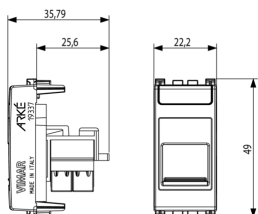

Σχέδια

Διαστάσεις

Πίσω πλευρά

3d σχέδιο

Τεχνικά δεδομένα

- **Class group:** Data and telecommunication
- **Class:** Modular connector
- **Model:** Bus (jack)
- **Type of connector:** RJ45 8(8)
- **Screened:** No
- **Category:** 6
- **Connection type:** Crimp
- **Special tool necessary:** Yes
- **Suitable for round cable:** Yes
- **Suitable for flat cable:** Yes
- **Colour:** Other

Εμπορικά σήματα

- 00. Σήμανση CE - ΕΕ
- 10. EAC - Τελωνειακή Ένωση
- 43. UKCA - Μεγάλη Βρετανία
- 92. RoHS EAE
- 99. Οδηγία ΑΗΗΕ ([download](#))

Συσκευασίες

Κωδικός 8007352592681

Ποσότητα 1 NR

Διαστ. 5,1x2,8x5,3 [cm]

Βάρος 21,2 [g]

Κωδικός 8007352592698

Ποσότητα 20 NR

Διαστ. 27x11,6x6 [cm]

Βάρος 497,8 [g]

Legal

Η Vimar διατηρεί το δικαίωμα τροποποίησης ανά πάσα στιγμή και χωρίς προειδοποίηση των χαρακτηριστικών των προϊόντων που αναφέρονται. Η εγκατάσταση πρέπει να πραγματοποιείται από εξειδικευμένο προσωπικό σύμφωνα με τους κανονισμούς που διέπουν την εγκατάσταση του ηλεκτρολογικού εξοπλισμού και ισχύουν στη χώρα όπου εγκαθίστανται τα προϊόντα. Για τις συνθήκες χρήσης των πληροφοριών που παρέχονται στο δελτίο προϊόντος, βλ. [Όροι χρήσης](#).